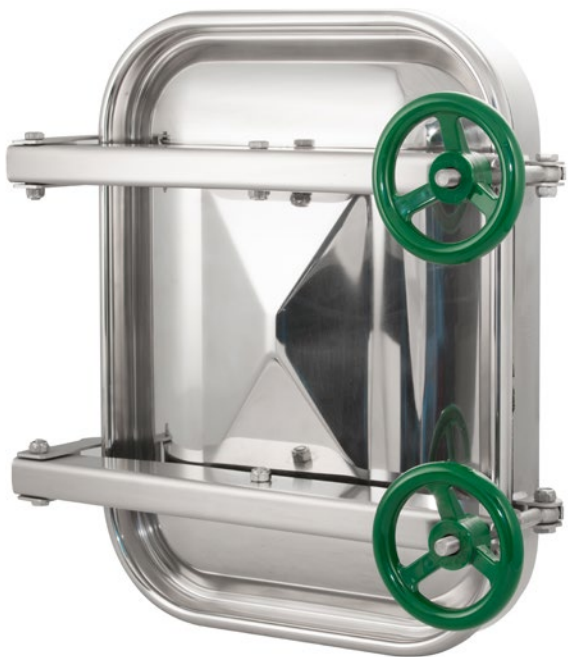

PORTELLA RETTANGOLARE apertura esterna

- RECTANGULAR manwaydoor outwards opening
- Porte RECTANGULAIRE avec ouverture à l'extérieur
- Puerta RECTANGULAR de apertura externa
- RECHTECKIGE Türchen, Aussenöffnung
- ПРЯМОУГОЛЬНАЯ КРЫШКА с внешним открытием
- 外开长方形人孔门

362 ART
530 X 400 mm
Rev 0

COPERCHIO COVER	C
TELAIO FRAME	T
BRACCIO ARM	B
VOLANTINO HANDWHEEL	V
GUARNIZIONE GASKET	G

	STANDARD		OPTIONAL			
H X SP1	60 X 8	80 X 8	100 X 8			
TELAIO	SAT		MPL			
GUARNIZIONE	PARA	EPDM	NEOPRENE	NBR	SILICONE	VITON
VOLANTINO	125 011 V NYLON		125 033 S. STEEL			

ART	A	B	SP2	HT (standard)	BAR max: (standard)	COVER type:	GASKET code:	KG (standard)
362	530	400	2	215	1,0	CL	120 607	18,52

Технические характеристики указаны для ознакомления. Производитель оставляет за собой право на изменение технических характеристик в одностороннем порядке.