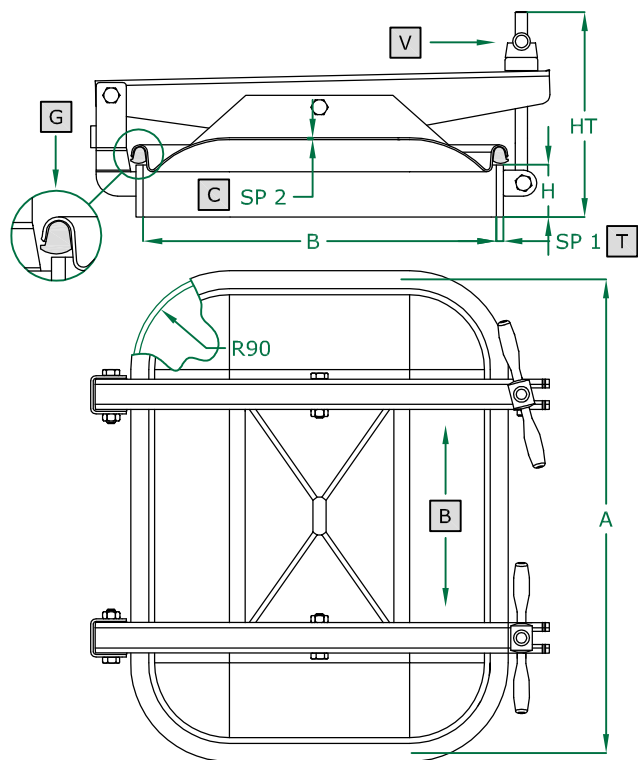

PORTELLA RETTANGOLARE apertura esterna

- RECTANGULAR manwaydoor outwards opening
- Porte RECTANGULAIRE avec ouverture à l'extérieur
- Puerta RECTANGULAR de apertura externa
- RECHTECKIGE Türchen, Aussenöffnung
- ПРЯМОУГОЛЬНАЯ КРЫШКА с внешним открытием
- 外开长方形人孔门

362 ART
530 X 400 mm
Rev 0

COPERCHIO COVER	C
TELAIO FRAME	T
BRACCIO ARM	B
VOLANTINO HANDWHEEL	V
GUARNIZIONE GASKET	G

	STANDARD		OPTIONAL			
H X SP1	60 X 8	80 X 8	100 X 8			
TELAIO	SAT		MPL			
GUARNIZIONE	PARA	EPDM	NEOPRENE	NBR	SILICONE	VITON
VOLANTINO	125 011 V NYLON		125 033 S. STEEL			

ART	A	B	SP2	HT (standard)	BAR max: (standard)	COVER type:	GASKET code:	KG (standard)
362	530	400	2	215	1,0	CL	120 607	18,52

Технические характеристики указаны для ознакомления. Производитель оставляет за собой право на изменение технических характеристик в одностороннем порядке.