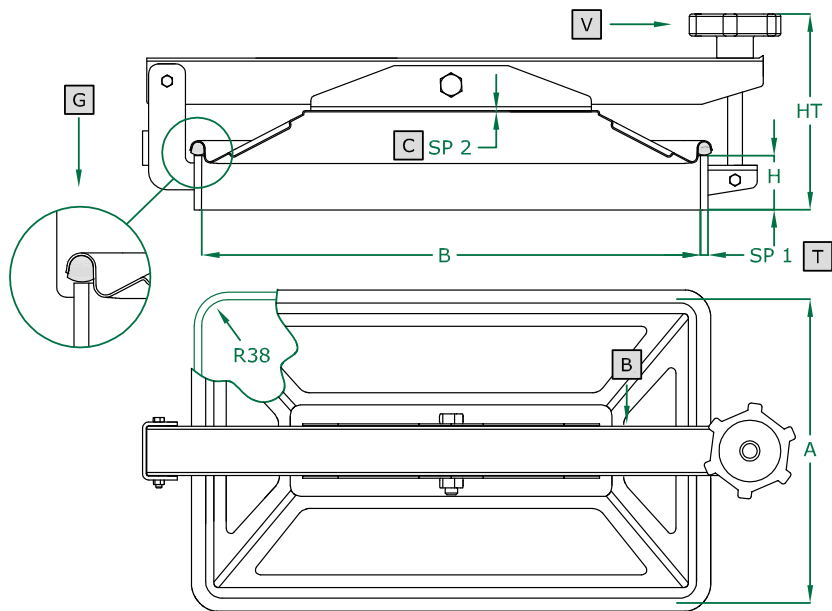

PORTELLA RETTANGOLARE apertura esterna

- RECTANGULAR manwaydoor outwards opening
- Porte RECTANGULAIRE avec ouverture à l'extérieur
- Puerta RECTANGULAR de apertura externa
- RECHTECKIGE Türchen, Aussenöffnung
- ПРЯМОУГОЛЬНАЯ КРЫШКА с внешним открытием
- 外开长方形人孔门

384L ART
275 x 405 mm
Rev 1

COPERCHIO COVER	C
TELAIO FRAME	T
BRACCIO ARM	B
VOLANTINO HANDWHEEL	V
GUARNIZIONE GASKET	G

	STANDARD		OPTIONAL			
H X SP1	50 X 6		100 X 6			
TELAIO	SAT		MPL			
GUARNIZIONE	PARA	EPDM	NEOPRENE	NBR	SILICONE	VITON
VOLANTINO	125 001 V NYLON	125 021 V NYLON	125 022 CHROME P.	125 023 S. STEEL	125 024 ALUMINIUM	125 031 S. STEEL

ART	A	B	SP2	HT (standard)	BAR max: (standard)	COVER type:	GASKET code:	KG (standard)
384L	275	405	1,0	165	0,3	CN	120 617	7

Технические характеристики указаны для ознакомления. Производитель оставляет за собой право на изменение технических характеристик в одностороннем порядке.