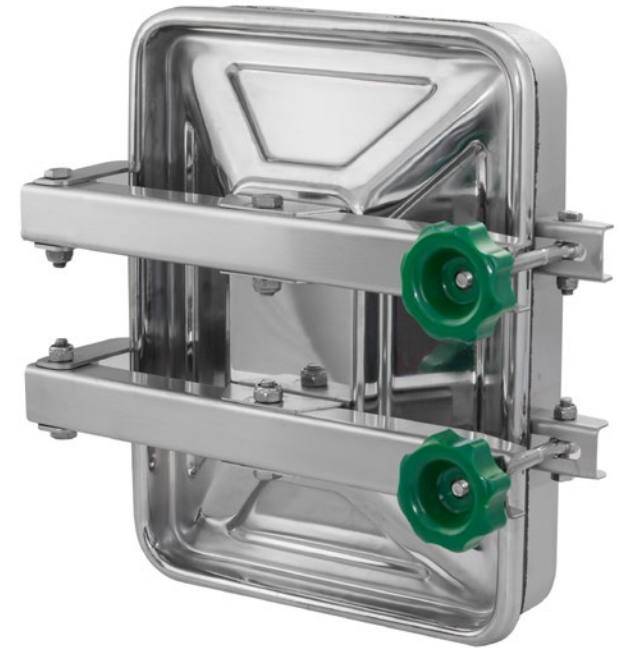

**PORTELLA RETTANGOLARE apertura esterna**

- RECTANGULAR manwaydoor outwards opening
- Porte RECTANGULAIRE avec ouverture à l'extérieur
- Puerta RECTANGULAR de apertura externa
- RECHTECKIGE Türchen, Aussenöffnung
- ПРЯМОУГОЛЬНАЯ КРЫШКА с внешним открытием
- 外开长方形人孔门

**383 ART**  
 365 x 275 mm  
 Rev 1

	STANDARD		OPTIONAL			
H X SP1	50 X 6		100 X 6			
TELAIO	SAT		MPL			
GUARNIZIONE	PARA	EPDM	NEOPRENE	NBR	SILICONE	VITON
VOLANTINO	125 001 V NYLON	125 021 V NYLON	125 022 CHROME P.	125 023 S. STEEL	125 024 ALUMINIUM	125 031 S. STEEL

ART	A	B	SP2	HT (standard)	BAR max: (standard)	COVER type:	GASKET code:	KG (standard)
383	365	275	1,0	170	0,4	CN	120 617	7,25

Технические характеристики указаны для ознакомления. Производитель оставляет за собой право на изменение технических характеристик в одностороннем порядке.