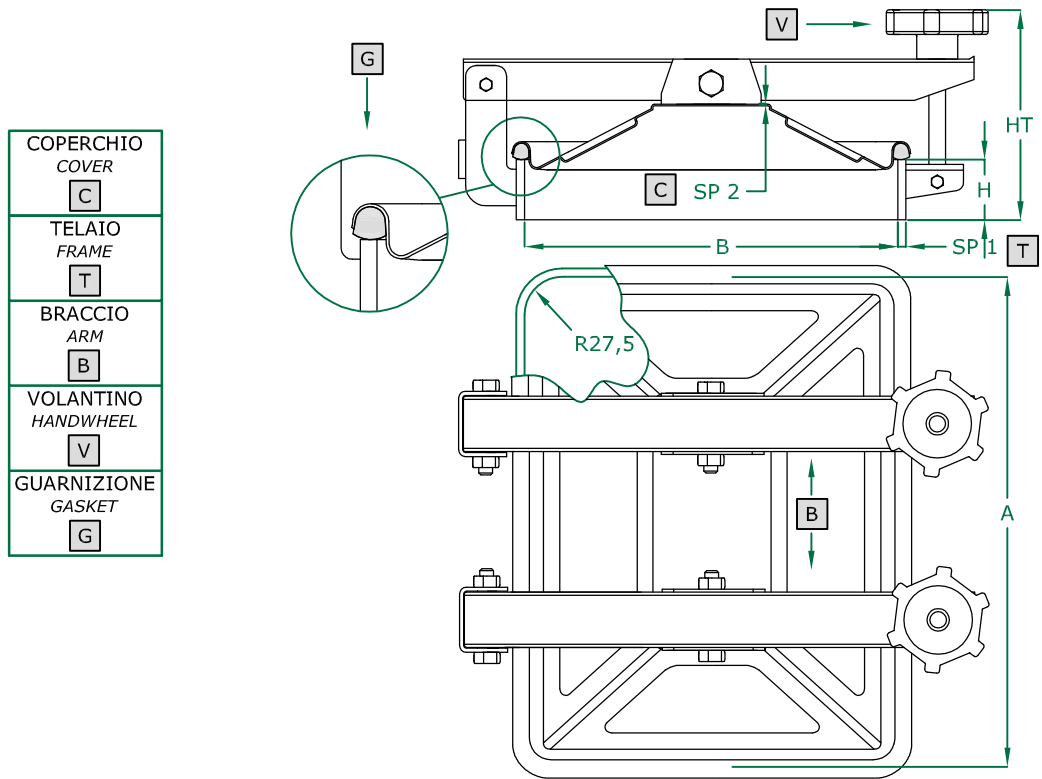

**PORTELLA RETTANGOLARE apertura esterna**

- RECTANGULAR manwaydoor outwards opening
- Porte RECTANGULAIRE avec ouverture à l'extérieur
- Puerta RECTANGULAR de apertura externa
- RECHTECKIGE Türchen, Aussenöffnung
- ПРЯМОУГОЛЬНАЯ КРЫШКА с внешним открытием
- 外开长方形人孔门

**383 ART**  
 365 x 275 mm  
 Rev 1

	STANDARD		OPTIONAL			
H X SP1	50 X 6		100 X 6			
TELAIO	SAT		MPL			
GUARNIZIONE	PARA	EPDM	NEOPRENE	NBR	SILICONE	VITON
VOLANTINO	125 001 V NYLON	125 021 V NYLON	125 022 CHROME P.	125 023 S. STEEL	125 024 ALUMINIUM	125 031 S. STEEL

ART	A	B	SP2	HT (standard)	BAR max: (standard)	COVER type:	GASKET code:	KG (standard)
383	365	275	1,0	170	0,4	CN	120 617	7,25

Технические характеристики указаны для ознакомления. Производитель оставляет за собой право на изменение технических характеристик в одностороннем порядке.