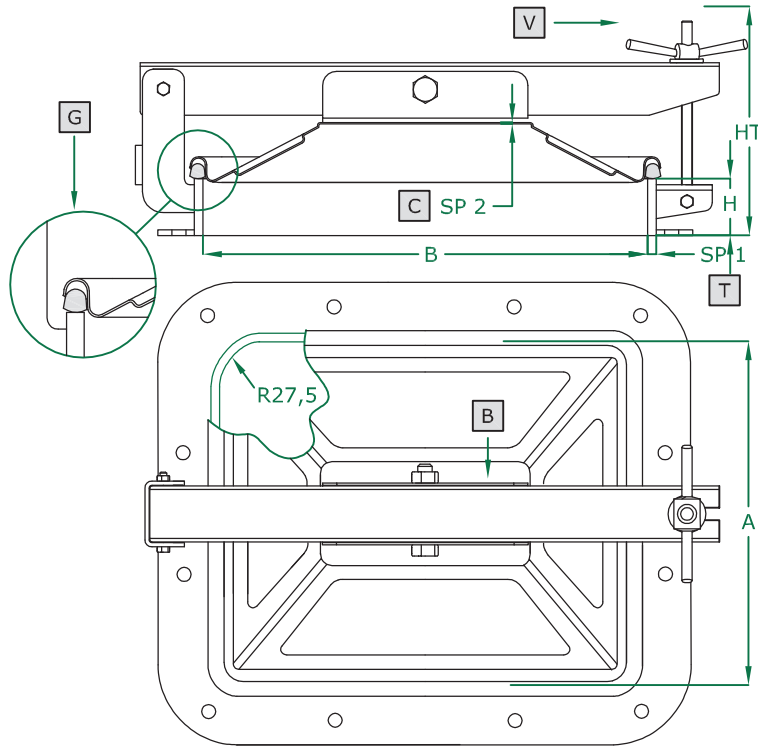

PORTELLA RETTANGOLARE apertura esterna

- RECTANGULAR manwaydoor outwards opening
- Porte RECTANGULAIRE avec ouverture à l'extérieur
- Puerta RECTANGULAR de apertura externa
- RECHTECKIGE Türchen, Aussenöffnung
- ПРЯМОУГОЛЬНАЯ КРЫШКА с внешним открытием

382L.W ART
 245 X 310 mm
 Rev 0

COPERCHIO COVER	C
TELAIO FRAME	T
BRACCIO ARM	B
VOLANTINO HANDWHEEL	V
GUARNIZIONE GASKET	G

	STANDARD		OPTIONAL			
H X SP1	50 X 6		30 X 6		100 X 6	
TELAIO	SAT		MPL			
GUARNIZIONE	PARA	EPDM	NEOPRENE	NBR	SILICONE	VITON
VOLANTINO	125 001 V	125 021	125 022	125 023	125 024	125 031

ART	A	B	SP2	HT (standard)	BAR max: (standard)	COVER type:	GASKET code:	KG (standard)
382L.W	245	310	1,2	145	1,0	CN	120 615	6,0

Технические характеристики указаны для ознакомления. Производитель оставляет за собой право на изменение технических характеристик в одностороннем порядке.