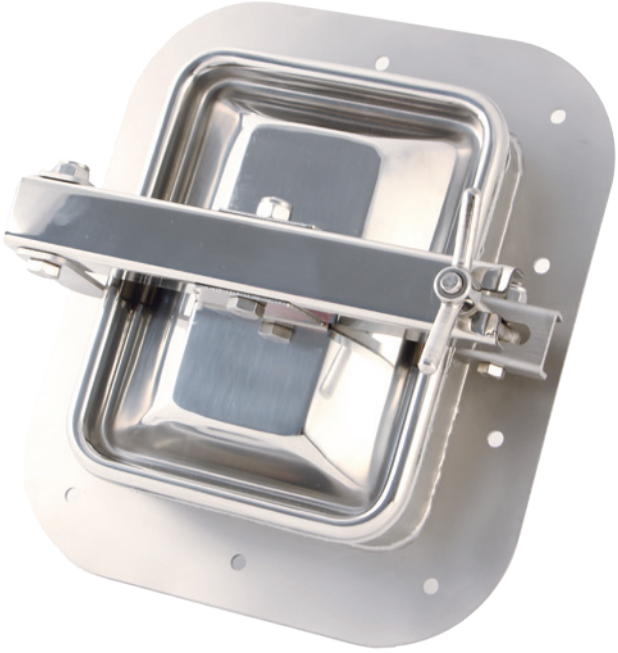

PORTELLA RETTANGOLARE apertura esterna

- RECTANGULAR manwaydoor outwards opening
- Porte RECTANGULAIRE avec ouverture à l'extérieur
- Puerta RECTANGULAR de apertura externa
- RECHTECKIGE Türchen, Aussenöffnung
- ПРЯМОУГОЛЬНАЯ КРЫШКА с внешним открытием

381.W ART
 225 X 175 mm
 Rev 0

COPERCHIO COVER	C
TELAIO FRAME	T
BRACCIO ARM	B
VOLANTINO HANDWHEEL	V
GUARNIZIONE GASKET	G

	STANDARD		OPTIONAL			
H X SP1	50 X 6	30 X 6	100 X 6			
TELAIO	SAT	MPL				
GUARNIZIONE	PARA	EPDM	NEOPRENE	NBR	SILICONE	VITON
VOLANTINO	125 001 V	125 021	125 022	125 023	125 024	125 031

ART	A	B	SP2	HT (standard)	BAR max: (standard)	COVER type:	GASKET code:	KG (standard)
381.W	225	175	1	130	1,0	CN	120 613	4,0

Технические характеристики указаны для ознакомления. Производитель оставляет за собой право на изменение технических характеристик в одностороннем порядке.