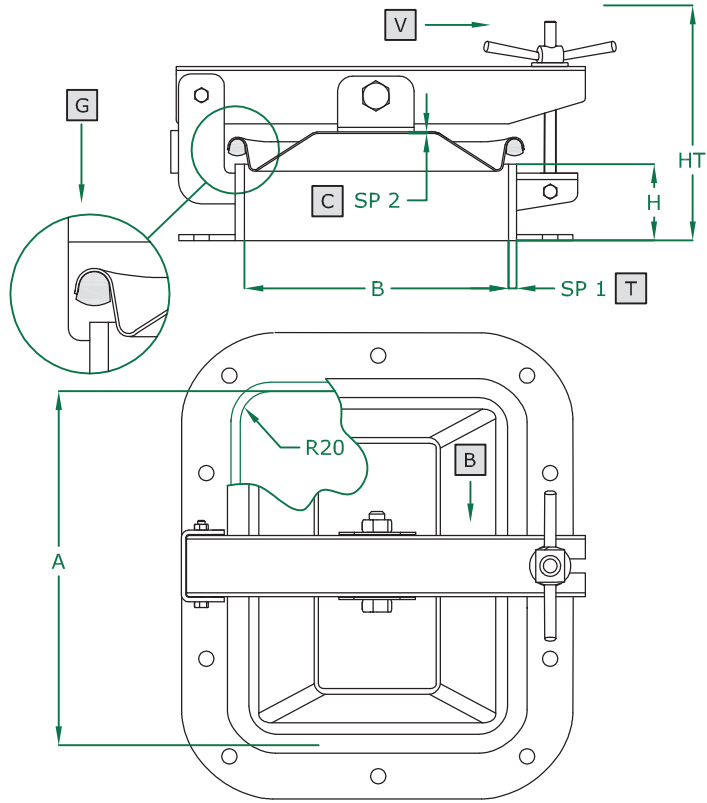

PORTELLA RETTANGOLARE apertura esterna

- RECTANGULAR manwaydoor outwards opening
- Porte RECTANGULAIRE avec ouverture à l'extérieur
- Puerta RECTANGULAR de apertura externa
- RECHTECKIGE Türchen, Aussenöffnung
- ПРЯМОУГОЛЬНАЯ КРЫШКА с внешним открытием

381.W ART
 225 X 175 mm
 Rev 0

COPERCHIO COVER	C
TELAIO FRAME	T
BRACCIO ARM	B
VOLANTINO HANDWHEEL	V
GUARNIZIONE GASKET	G

	STANDARD		OPTIONAL			
H X SP1	50 X 6	30 X 6	100 X 6			
TELAIO	SAT	MPL				
GUARNIZIONE	PARA	EPDM	NEOPRENE	NBR	SILICONE	VITON
VOLANTINO	125 001 V	125 021	125 022	125 023	125 024	125 031

ART	A	B	SP2	HT (standard)	BAR max: (standard)	COVER type:	GASKET code:	KG (standard)
381.W	225	175	1	130	1,0	CN	120 613	4,0

Технические характеристики указаны для ознакомления. Производитель оставляет за собой право на изменение технических характеристик в одностороннем порядке.