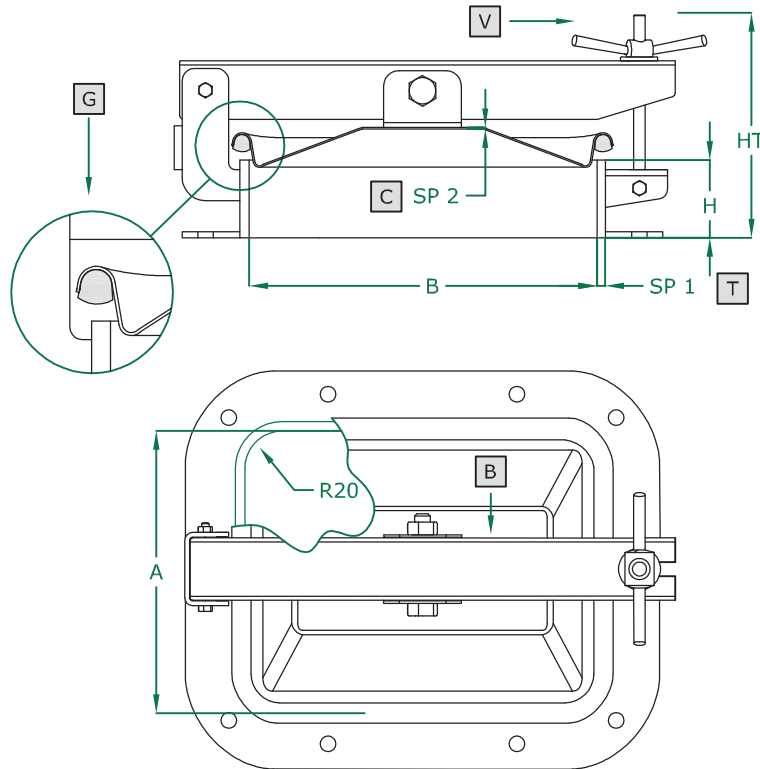

PORTELLA RETTANGOLARE apertura esterna

- RECTANGULAR manwaydoor outwards opening
- Porte RECTANGULAIRE avec ouverture à l'extérieur
- Puerta RECTANGULAR de apertura externa
- RECHTECKIGE Türchen, Aussenöffnung
- ПРЯМОУГОЛЬНАЯ КРЫШКА с внешним открытием

381L.W ART
 175 X 225 mm
 Rev 0

COPERCHIO COVER	C
TELAIO FRAME	T
BRACCIO ARM	B
VOLANTINO HANDWHEEL	V
GUARNIZIONE GASKET	G

	STANDARD		OPTIONAL			
H X SP1	50 X 6		30 X 6		100 X 6	
TELAIO	SAT		MPL			
GUARNIZIONE	PARA	EPDM	NEOPRENE	NBR	SILICONE	VITON
VOLANTINO	125 001 V	125 021	125 022	125 023	125 024	125 031

ART	A	B	SP2	HT (standard)	BAR max: (standard)	COVER type:	GASKET code:	KG (standard)
381L.W	175	225	1	130	1,0	CN	120 613	4,0

Технические характеристики указаны для ознакомления. Производитель оставляет за собой право на изменение технических характеристик в одностороннем порядке.