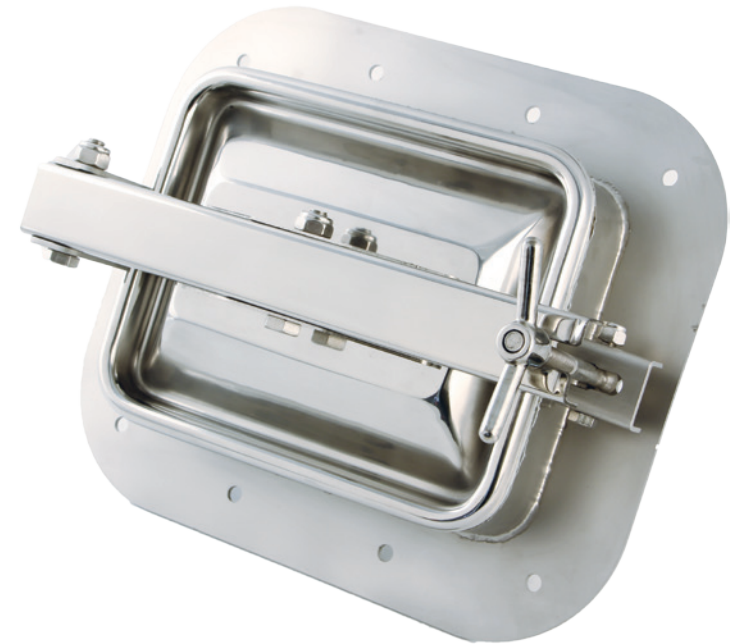

PORTELLA RETTANGOLARE apertura esterna

- RECTANGULAR manwaydoor outwards opening
- Porte RECTANGULAIRE avec ouverture à l'extérieur
- Puerta RECTANGULAR de apertura externa
- RECHTECKIGE Türchen, Aussenöffnung
- ПРЯМОУГОЛЬНАЯ КРЫШКА с внешним открытием

381L.W ART
 175 X 225 mm
 Rev 0

COPERCHIO COVER	C
TELAIO FRAME	T
BRACCIO ARM	B
VOLANTINO HANDWHEEL	V
GUARNIZIONE GASKET	G

	STANDARD		OPTIONAL			
H X SP1	50 X 6		30 X 6		100 X 6	
TELAIO	SAT		MPL			
GUARNIZIONE	PARA	EPDM	NEOPRENE	NBR	SILICONE	VITON
VOLANTINO	125 001 V	125 021	125 022	125 023	125 024	125 031

ART	A	B	SP2	HT (standard)	BAR max: (standard)	COVER type:	GASKET code:	KG (standard)
381L.W	175	225	1	130	1,0	CN	120 613	4,0

Технические характеристики указаны для ознакомления. Производитель оставляет за собой право на изменение технических характеристик в одностороннем порядке.