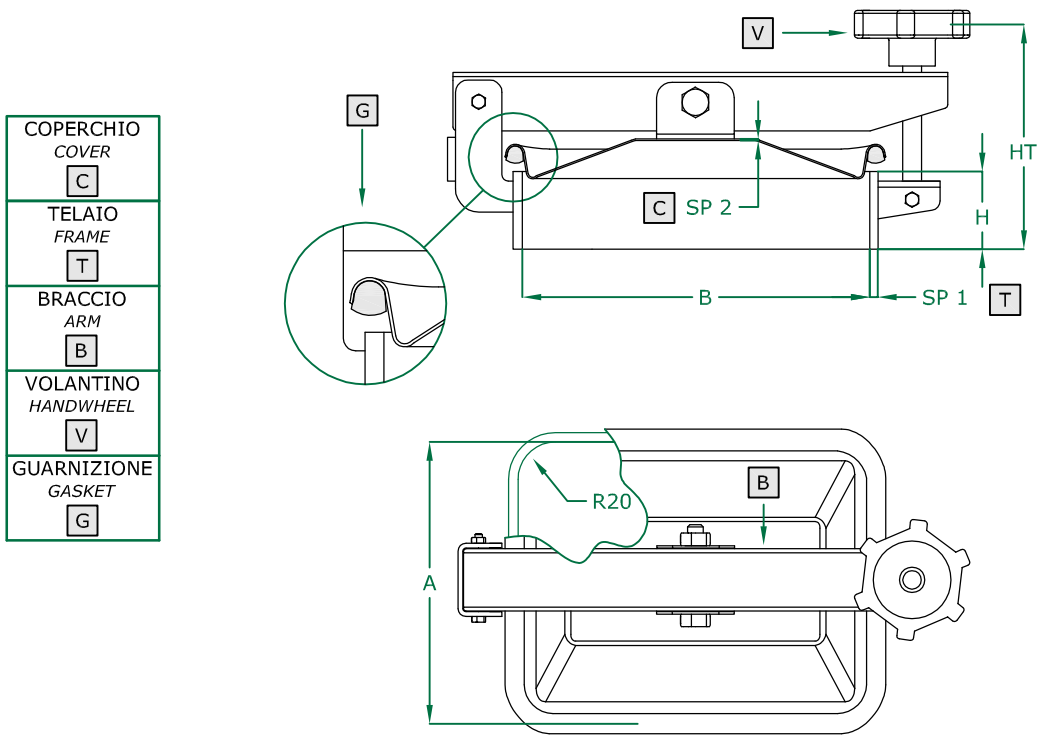

PORTELLA RETTANGOLARE apertura esterna

- RECTANGULAR manwaydoor outwards opening
- Porte RECTANGULAIRE avec ouverture à l'extérieur
- Puerta RECTANGULAR de apertura externa
- RECHTECKIGE Türchen, Aussenöffnung
- ПРЯМОУГОЛЬНАЯ КРЫШКА с внешним открытием
- 外开长方形人孔门

381L ART
175 X 225 mm
 Rev 0

	STANDARD		OPTIONAL			
H X SP1	50 X 6		30 X 6		100 X 6	
TELAIO	SAT		MPL			
GUARNIZIONE	EPDM	NEOPRENE	NBR	SILICONE	VITON	
VOLANTINO	125 001 V NYLON	125 021 V NYLON	125 022 CHROME P.	125 023 S. STEEL	125 024 ALUMINIUM	125 031 S. STEEL

ART	A	B	SP2	HT (standard)	BAR max: (standard)	COVER type:	GASKET code:	KG (standard)
381L	174	223	1	130	0,7	CN	120 613	4,0

Технические характеристики указаны для ознакомления. Производитель оставляет за собой право на изменение технических характеристик в одностороннем порядке.