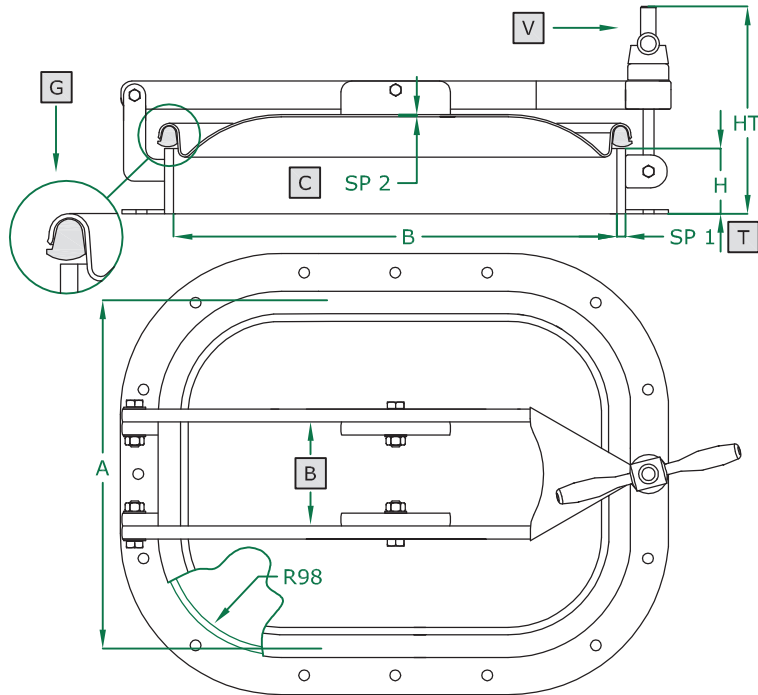

**PORTELLA RETTANGOLARE apertura esterna**

- RECTANGULAR manwaydoor outwards opening
- Porte RECTANGULAIRE avec ouverture à l'extérieur
- Puerta RECTANGULAR de apertura externa
- RECHTECKIGE Türchen, Aussenöffnung
- ПРЯМОУГОЛЬНАЯ КРЫШКА с внешним открытием

**376.W ART**  
**310 X 420 mm**  
 Rev 0

COPERCHIO COVER	C
TELAIO FRAME	T
BRACCIO ARM	B
VOLANTINO HANDWHEEL	V
GUARNIZIONE GASKET	G

	STANDARD	OPTIONAL				
H X SP1	60 X 8	100 X 8	60 x 10	100 x 10	...	
TELAIO	SAT	MPL				
GUARNIZIONE	PARA	EPDM	NEOPRENE	NBR	SILICONE	VITON
VOLANTINO	125 011 V	125 033		125 003		

ART	A	B	SP2	HT (standard)	BAR max: (standard)	COVER type:	GASKET code:	KG (standard)
376.W	310	420	2	215	0,8	CN	120 620	12,5

Технические характеристики указаны для ознакомления. Производитель оставляет за собой право на изменение технических характеристик в одностороннем порядке.