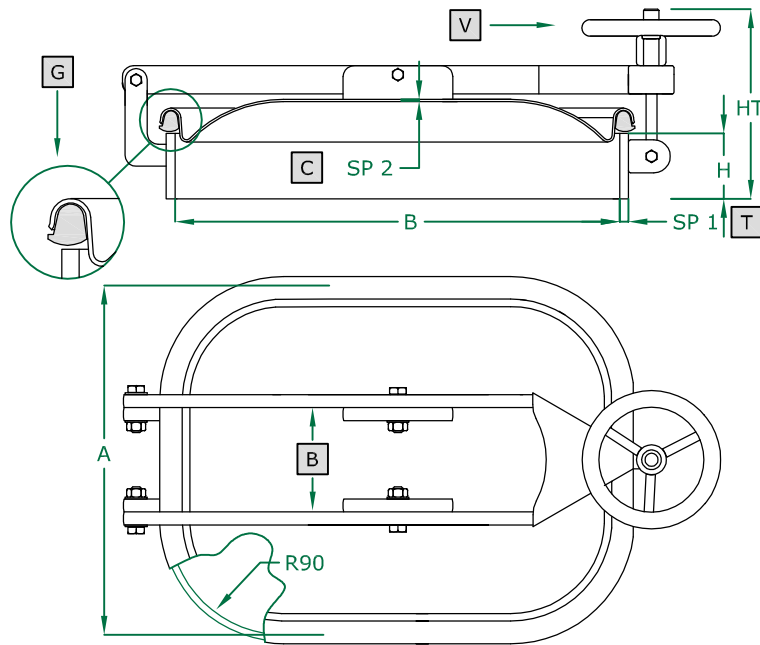

PORTELLA RETTANGOLARE apertura esterna

- RECTANGULAR manwaydoor outwards opening
- Porte RECTANGULAIRE avec ouverture à l'extérieur
- Puerta RECTANGULAR de apertura externa
- RECHTECKIGE Türchen, Aussenöffnung
- ПРЯМОУГОЛЬНАЯ КРЫШКА с внешним открытием
- 外开长方形人孔门

376 ART
310 X 420 mm
 Rev 0

COPERCHIO COVER	C
TELAIO FRAME	T
BRACCIO ARM	B
VOLANTINO HANDWHEEL	V
GUARNIZIONE GASKET	G

	STANDARD		OPTIONAL			
H X SP1	60 X 8	100 X 8	...			
TELAIO	SAT	MPL				
GUARNIZIONE	PARA	EPDM	NEOPRENE	NBR	SILICONE	VITON
VOLANTINO	125 011 V NYLON	125 033 S. STEEL		125 003 V NYLON		

ART	A	B	SP2	HT (standard)	BAR max: (standard)	COVER type:	GASKET code:	KG (standard)
376	312	422	2	215	0,8	CL	120 620	12,0

Технические характеристики указаны для ознакомления. Производитель оставляет за собой право на изменение технических характеристик в одностороннем порядке.