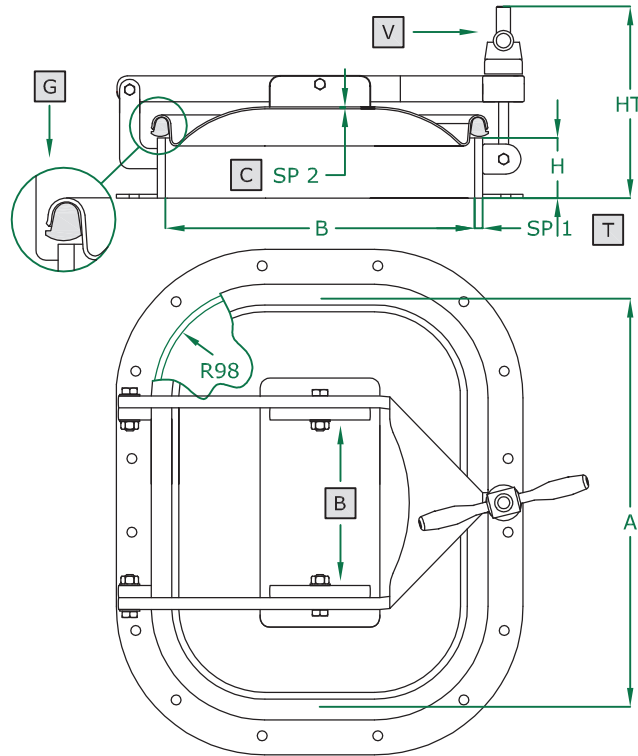

PORTELLA RETTANGOLARE apertura esterna

- RECTANGULAR manwaydoor outwards opening
- Porte RECTANGULAIRE avec ouverture à l'extérieur
- Puerta RECTANGULAR de apertura externa
- RECHTECKIGE Türchen, Aussenöffnung
- ПРЯМОУГОЛЬНАЯ КРЫШКА с внешним открытием

375.W ART
420 X 310 mm
 Rev 0

COPERCHIO COVER	C
TELAIO FRAME	T
BRACCIO ARM	B
VOLANTINO HANDWHEEL	V
GUARNIZIONE GASKET	G

	STANDARD	OPTIONAL				
H X SP1	60 X 8	100 X 8	60 x 10	100 x 10	...	
TELAIO	SAT		MPL			
GUARNIZIONE	PARA	EPDM	NEOPRENE	NBR	SILICONE	VITON
VOLANTINO	125 011 V	125 033		125 003		

ART	A	B	SP2	HT (standard)	BAR max: (standard)	COVER type:	GASKET code:	KG (standard)
375.W	420	310	2	215	0,8	CN	120 620	12,5

Технические характеристики указаны для ознакомления. Производитель оставляет за собой право на изменение технических характеристик в одностороннем порядке.