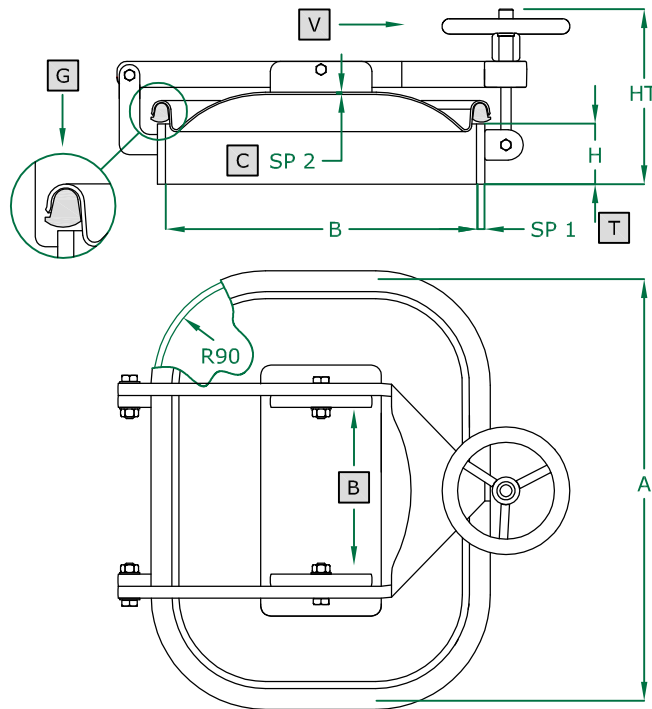

PORTELLA RETTANGOLARE apertura esterna

- RECTANGULAR manwaydoor outwards opening
- Porte RECTANGULAIRE avec ouverture à l'extérieur
- Puerta RECTANGULAR de apertura externa
- RECHTECKIGE Türchen, Aussenöffnung
- ПРЯМОУГОЛЬНАЯ КРЫШКА с внешним открытием
- 外开长方形人孔门

375 ART
420 X 310 mm
 Rev 0

COPERCHIO COVER	C
TELAIO FRAME	T
BRACCIO ARM	B
VOLANTINO HANDWHEEL	V
GUARNIZIONE GASKET	G

	STANDARD		OPTIONAL			
H X SP1	60 X 8	100 X 8	...			
TELAIO	SAT		MPL			
GUARNIZIONE	PARA	EPDM	NEOPRENE	NBR	SILICONE	VITON
VOLANTINO	125 011 V NYLON		125 033 S. STEEL		125 003 V NYLON	

ART	A	B	SP2	HT (standard)	BAR max: (standard)	COVER type:	GASKET code:	KG (standard)
375	422	312	2	215	0,8	CL	120 620	12,5

Технические характеристики указаны для ознакомления. Производитель оставляет за собой право на изменение технических характеристик в одностороннем порядке.