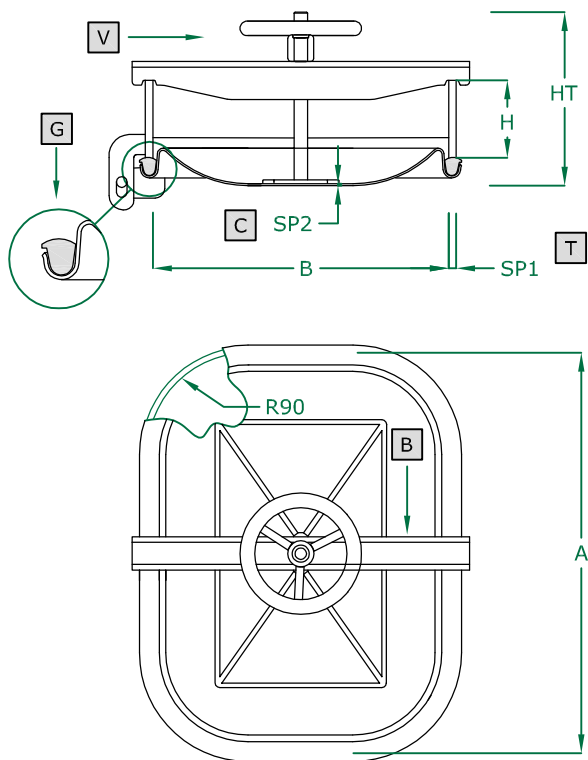

PORTELLA RETTANGOLARE apertura interna

- RECTANGULAR manwaydoor inwards opening
- Porte RECTANGULAIRE avec ouverture à l'intérieur
- Puerta RECTANGULAR de apertura interna
- RECHTECKIGE Türchen, Innenöffnung
- ПРЯМОУГОЛЬНАЯ КРЫШКА с внутренним открытием
- 内开长方形人孔门

374 ART
420 X 310 mm
 Rev 0

COPERCHIO COVER	C
TELAIO FRAME	T
BRACCIO ARM	B
VOLANTINO HANDWHEEL	V
GUARNIZIONE GASKET	G

	STANDARD		OPTIONAL			
H X SP1	60 X 8	100 X 8				...
TELAIO	SAT			MPL		
GUARNIZIONE	PARA	EPDM	NEOPRENE	NBR	SILICONE	VITON
VOLANTINO	125 004 V NYLON			125 034 S. STEEL		

ART	A	B	SP2	HT (standard)	BAR max: (standard)	COVER type:	GASKET code:	KG (standard)
374	422	312	2	205	1,0	CL	120 620	10

Технические характеристики указаны для ознакомления. Производитель оставляет за собой право на изменение технических характеристик в одностороннем порядке.