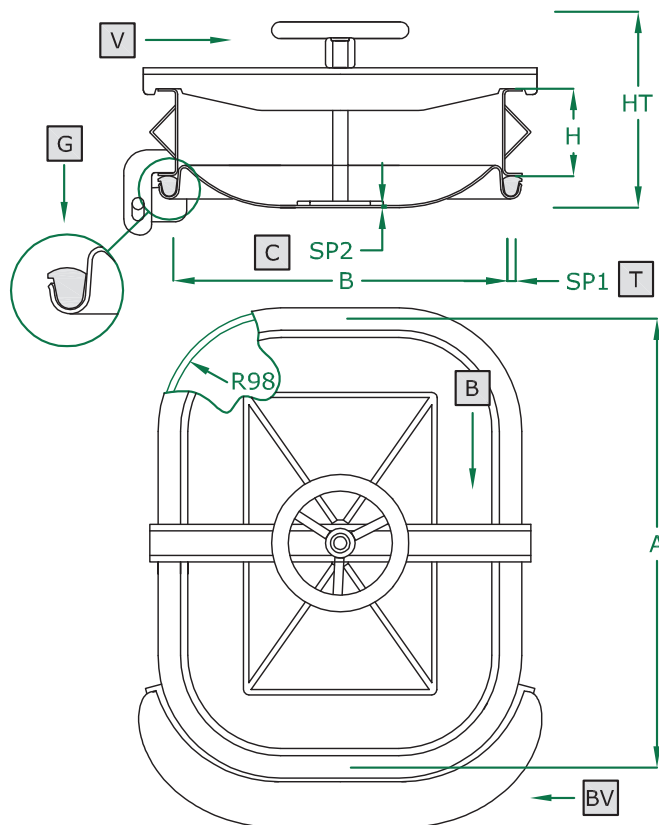

PORTELLA RETTANGOLARE apertura interna

- RECTANGULAR manwaydoor inwards opening
- Porte RECTANGULAIRE avec ouverture à l'intérieur
- Puerta RECTANGULAR de apertura interna
- RECHTECKIGE Türchen, Innenöffnung
- ПРЯМОУГОЛЬНАЯ КРЫШКА с внутренним открытием

374.C
420 X 310 mm
Rev 0

COPERCHIO COVER	C
TELAIO FRAME	T
BRACCIO ARM	B
VOLANTINO HANDWHEEL	V
GUARNIZIONE GASKET	G
BAVERINO DRIP	BV

	STANDARD	OPTIONAL				
H X SP1	60 X 3	100 X 3				
TELAIO	MPL	MMP		SAT		
GUARNIZIONE	PARA	EPDM	NEOPRENE	NBR	SILICONE	VITON
VOLANTINO	125 011	125 033				
BAVERINO	NO	SI				

ART	A	B	SP2	HT (standard)	BAR max: (standard)	COVER type:	GASKET code:	KG (standard)
374.C	420	310	2	155	1,2	CN	120 621	14,0

Технические характеристики указаны для ознакомления. Производитель оставляет за собой право на изменение технических характеристик в одностороннем порядке.