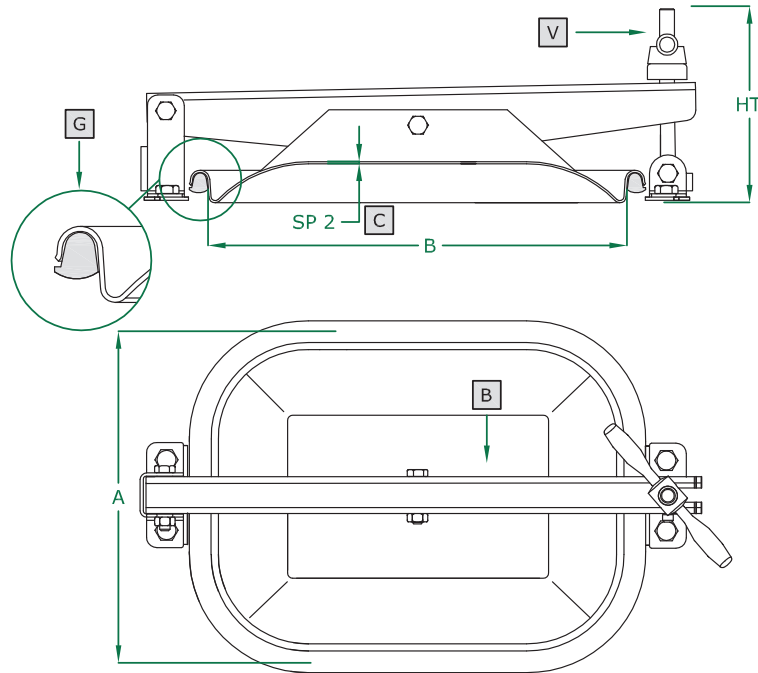

PORTELLA RETTANGOLARE apertura esterna

- RECTANGULAR manwaydoor outwards opening
- Porte RECTANGULAIRE avec ouverture à l'extérieur
- Puerta RECTANGULAR de apertura externa
- RECHTECKIGE Türchen, Aussenöffnung
- ПРЯМОУГОЛЬНАЯ КРЫШКА с внешним открытием

373.VT ART
310 X 420 mm
 Rev 0

| | |
|------------------------|----------|
| COPERCHIO COVER | C |
| BRACCIO ARM | B |
| VOLANTINO HANDWHEEL | V |
| GUARNIZIONE GASKET | G |

| | STANDARD | OPTIONAL | | | | |
|--------------------|-----------|----------|----------|---------|----------|-------|
| TELAIO | NO | NO | | | | |
| GUARNIZIONE | PARA | EPDM | NEOPRENE | NBR | SILICONE | VITON |
| VOLANTINO | 125 011 V | 125 033 | | 125 003 | | |

| ART | A | B | SP2 | HT (standard) | BAR max: (standard) | COVER type: | GASKET code: | KG (standard) |
|---------------|-----|-----|-----|------------------|------------------------|----------------|-----------------|------------------|
| 373.VT | 310 | 420 | 2 | 95 | 0,8 | CN | 120 620 | 8,0 |