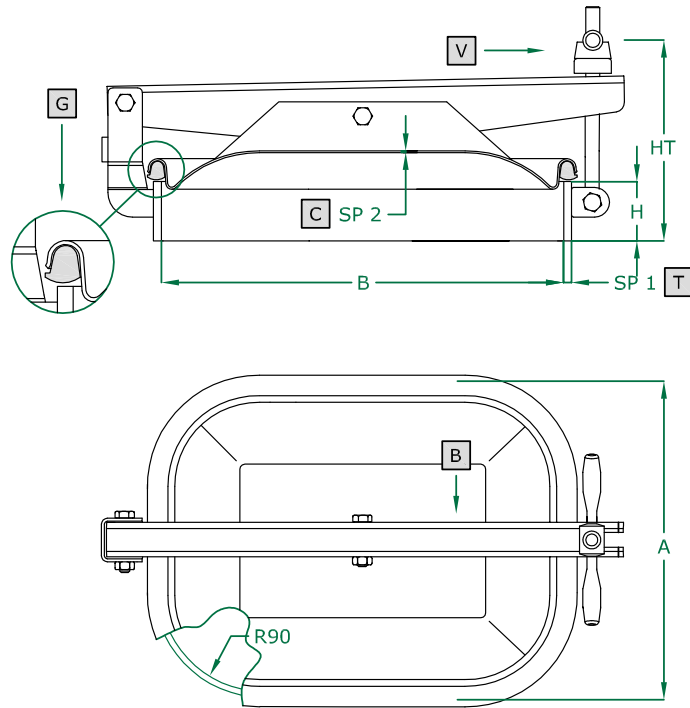

**PORTELLA RETTANGOLARE apertura esterna**

-  RECTANGULAR manwaydoor outwards opening
-  Porte RECTANGULAIRE avec ouverture à l'extérieur
-  Puerta RECTANGULAR de apertura externa
-  RECHTECKIGE Türchen, Aussenöffnung
-  ПРЯМОУГОЛЬНАЯ КРЫШКА с внешним открытием
-  外开长方形人孔门

**373 ART**  
**310 X 420 mm**  
 Rev 0

COPERCHIO COVER	<b>C</b>
TELAIO FRAME	<b>T</b>
BRACCIO ARM	<b>B</b>
VOLANTINO HANDWHEEL	<b>V</b>
GUARNIZIONE GASKET	<b>G</b>

	STANDARD		OPTIONAL			
H X SP1	60 X 8	100 X 8				...
TELAIO	SAT			MPL		
GUARNIZIONE	PARA	EPDM	NEOPRENE	NBR	SILICONE	VITON
VOLANTINO	125 011 V NYLON		125 033 S. STEEL		125 003 V NYLON	

ART	A	B	SP2	HT (standard)	BAR max: (standard)	COVER type:	GASKET code:	KG (standard)
373	312	422	2	215	0,8	CL	120 620	12,5

Технические характеристики указаны для ознакомления. Производитель оставляет за собой право на изменение технических характеристик в одностороннем порядке.