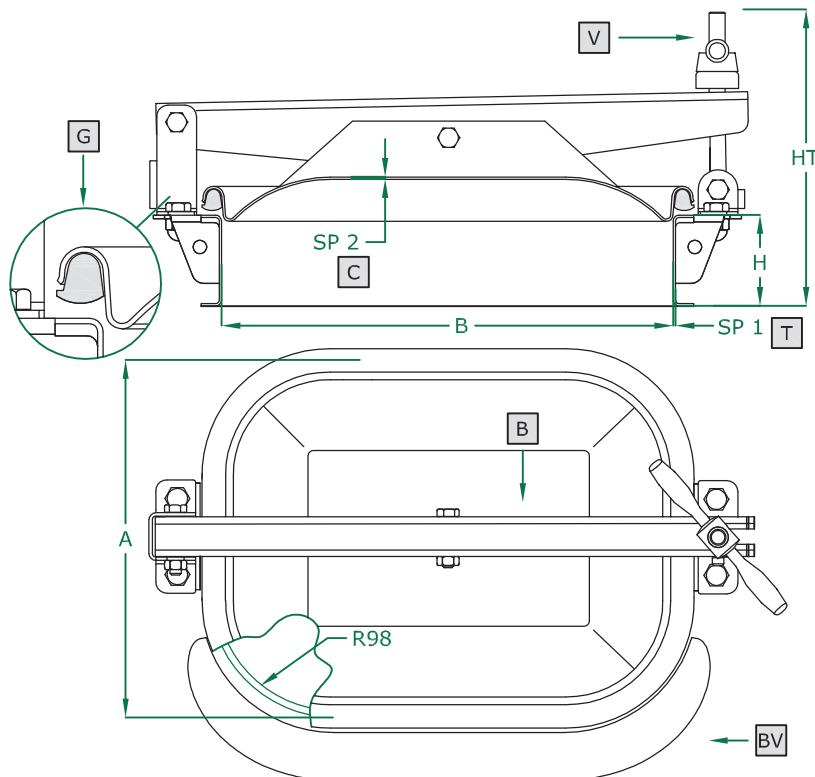

PORTELLA RETTANGOLARE apertura esterna

- RECTANGULAR manwaydoor outwards opening
- Porte RECTANGULAIRE avec ouverture à l'extérieur
- Puerta RECTANGULAR de apertura externa
- RECHTECKIGE Türchen, Aussenöffnung
- ПРЯМОУГОЛЬНАЯ КРЫШКА с внешним открытием

373.C
310 X 420 mm
Rev 0

COPERCHIO COVER	C
TELAIO FRAME	T
BRACCIO ARM	B
VOLANTINO HANDWHEEL	V
GUARNIZIONE GASKET	G
BAVERINO DRIP	BV

	STANDARD	OPTIONAL				
H X SP1	60 X 3	...				
TELAIO	MPL	MMP			SAT	
GUARNIZIONE	PARA	EPDM	NEOPRENE	NBR	SILICONE	VITON
VOLANTINO	125 011	125 033				
BAVERINO	NO	SI				

ART	A	B	SP2	HT (standard)	BAR max: (standard)	COVER type:	GASKET code:	KG (standard)
373.C	310	420	2	175	0,3	CN	120 621	15,0

Технические характеристики указаны для ознакомления. Производитель оставляет за собой право на изменение технических характеристик в одностороннем порядке.