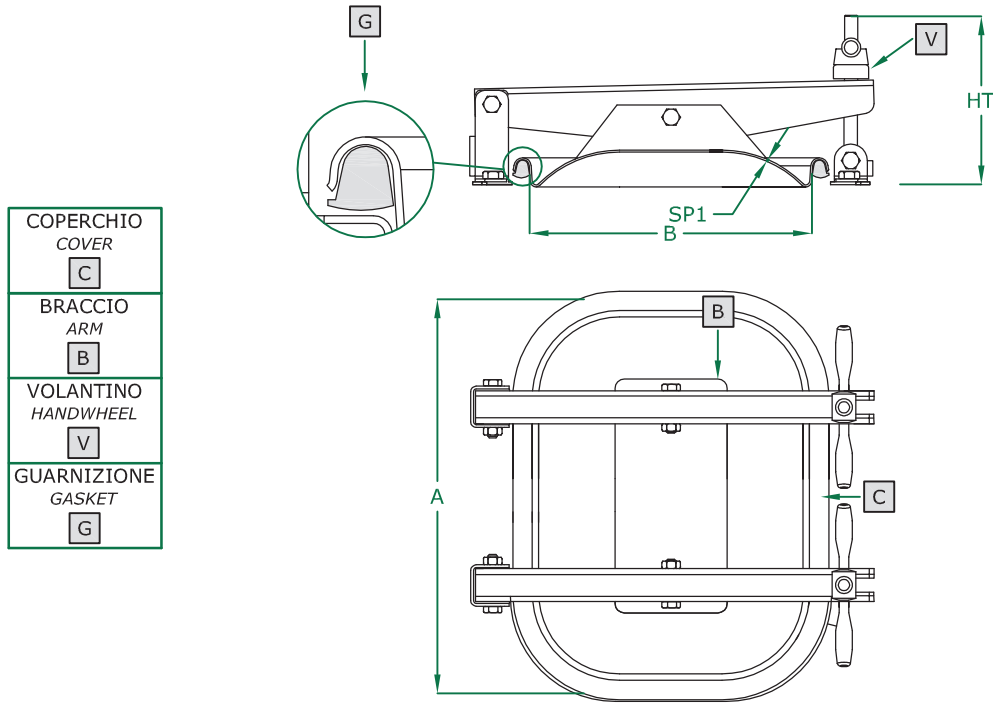

PORTELLA RETTANGOLARE apertura esterna

- RECTANGULAR manwaydoor outwards opening
- Porte RECTANGULAIRE avec ouverture à l'extérieur
- Puerta RECTANGULAR de apertura externa
- RECHTECKIGE Türchen, Aussenöffnung
- ПРЯМОУГОЛЬНАЯ КРЫШКА с внешним открытием

372.VT ART
420 X 310 mm
 Rev 0

COPERCHIO COVER	C
BRACCIO ARM	B
VOLANTINO HANDWHEEL	V
GUARNIZIONE GASKET	G

	STANDARD		OPTIONAL			
TELAIO	NO		NO			
GUARNIZIONE	PARA	EPDM	NEOPRENE	NBR	SILICONE	VITON
VOLANTINO	125 011 V		125 033		125 003	

ART	A	B	SP2	HT (standard)	BAR max: (standard)	COVER type:	GASKET code:	KG (standard)
372.VT	420	310	2	95	0,8	CN	120 620	8,5

Технические характеристики указаны для ознакомления. Производитель оставляет за собой право на изменение технических характеристик в одностороннем порядке.