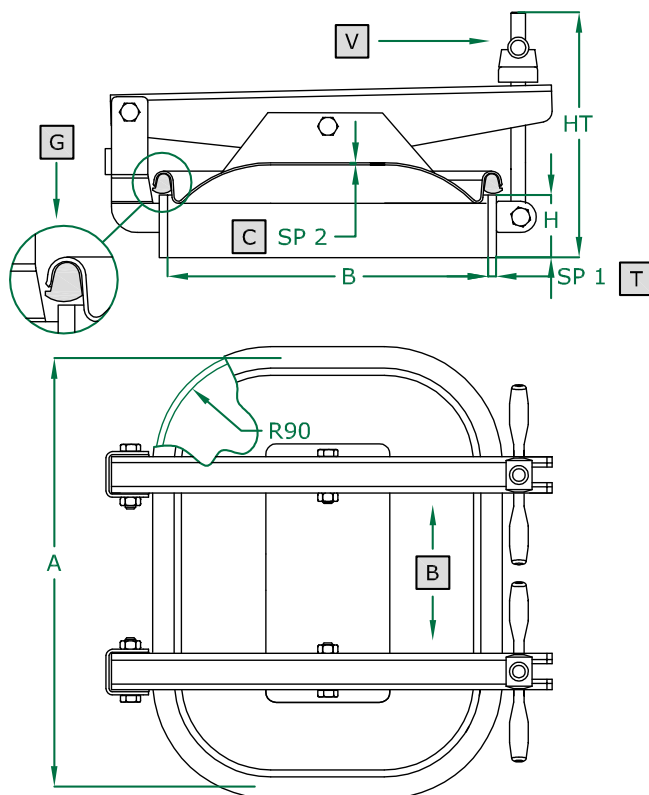

PORTELLA RETTANGOLARE apertura esterna

- RECTANGULAR manwaydoor outwards opening
- Porte RECTANGULAIRE avec ouverture à l'extérieur
- Puerta RECTANGULAR de apertura externa
- RECHTECKIGE Türchen, Aussenöffnung
- ПРЯМОУГОЛЬНАЯ КРЫШКА с внешним открытием
- 外开长方形人孔门

372 ART
420 X 310 mm
 Rev 0

COPERCHIO COVER	C
TELAIO FRAME	T
BRACCIO ARM	B
VOLANTINO HANDWHEEL	V
GUARNIZIONE GASKET	G

	STANDARD		OPTIONAL			
H X SP1	60 X 8	100 X 8				...
TELAIO	SAT			MPL		
GUARNIZIONE	PARA	EPDM	NEOPRENE	NBR	SILICONE	VITON
VOLANTINO	125 011 V NYLON		125 033 S. STEEL		125 003 V NYLON	

ART	A	B	SP2	HT (standard)	BAR max: (standard)	COVER type:	GASKET code:	KG (standard)
372	422	312	2	215	0,8	CL	120 620	14

Технические характеристики указаны для ознакомления. Производитель оставляет за собой право на изменение технических характеристик в одностороннем порядке.