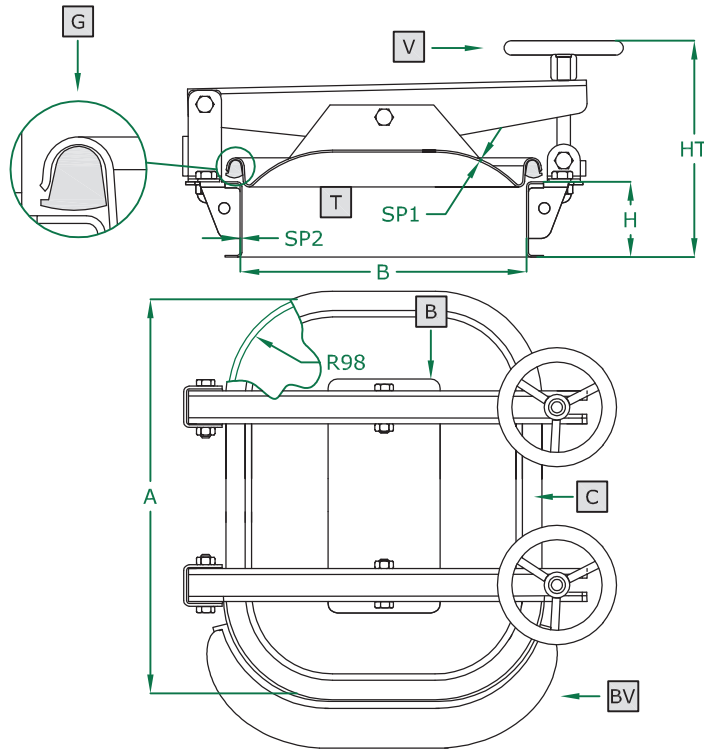

PORTELLA RETTANGOLARE apertura esterna

- RECTANGULAR manwaydoor outwards opening
- Porte RECTANGULAIRE avec ouverture à l'extérieur
- Puerta RECTANGULAR de apertura externa
- RECHTECKIGE Türchen, Aussenöffnung
- ПРЯМОУГОЛЬНАЯ КРЫШКА с внешним открытием

372.C
 420 X 310 mm
 Rev 0

COPERCHIO COVER	C
TELAIO FRAME	T
BRACCIO ARM	B
VOLANTINO HANDWHEEL	V
GUARNIZIONE GASKET	G
BAVERINO DRIP	BV

	STANDARD	OPTIONAL				
H X SP1	60 X 3	...				
TELAIO	MPL	MMP			SAT	
GUARNIZIONE	PARA	EPDM	NEOPRENE	NBR	SILICONE	VITON
VOLANTINO	125 011	125 033				
BAVERINO	NO	SI				

ART	A	B	SP2	HT (standard)	BAR max: (standard)	COVER type:	GASKET code:	KG (standard)
372.C	420	310	2	175	0,7	CN	120 621	14,5

Технические характеристики указаны для ознакомления. Производитель оставляет за собой право на изменение технических характеристик в одностороннем порядке.