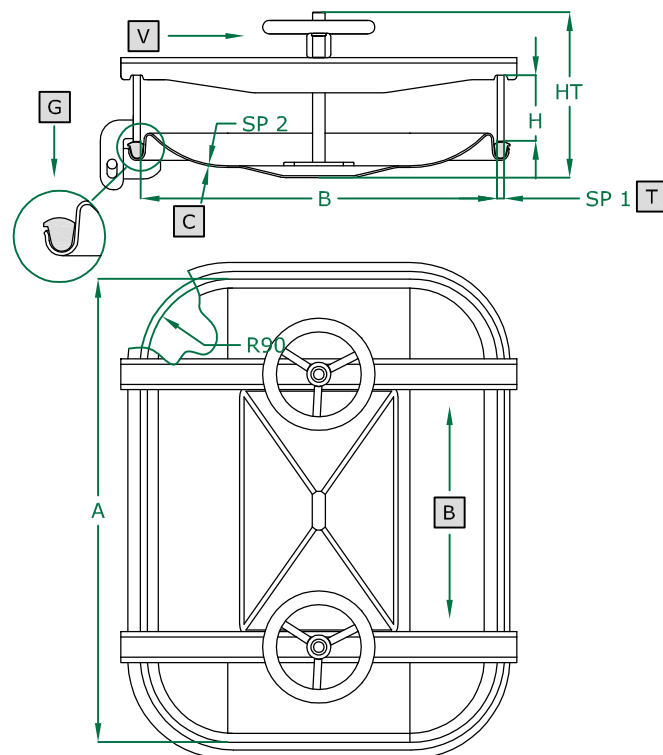

PORTELLA RETTANGOLARE apertura interna

- RECTANGULAR manwaydoor inwards opening
- Porte RECTANGULAIRE avec ouverture à l'intérieur
- Puerta RECTANGULAR de apertura interna
- RECHTECKIGE Türchen, Innenöffnung
- ПРЯМОУГОЛЬНАЯ КРЫШКА с внутренним открытием
- 内开长方形人孔门

364 ART

530 X 400 mm

Rev 0

COPERCHIO COVER	C
TELAIO FRAME	T
BRACCIO ARM	B
VOLANTINO HANDWHEEL	V
GUARNIZIONE GASKET	G

	STANDARD		OPTIONAL			
H X SP1	60 X 8	100 X 8				...
TELAIO	SAT			MPL		
GUARNIZIONE	PARA	EPDM	NEOPRENE	NBR	SILICONE	VITON
VOLANTINO	125 004 V NYLON			125 034 S. STEEL		

ART	A	B	SP2	HT (standard)	BAR max: (standard)	COVER type:	GASKET code:	KG (standard)
364	530	400	2	150	1,0	CL	120 607	16,0

Технические характеристики указаны для ознакомления. Производитель оставляет за собой право на изменение технических характеристик в одностороннем порядке.