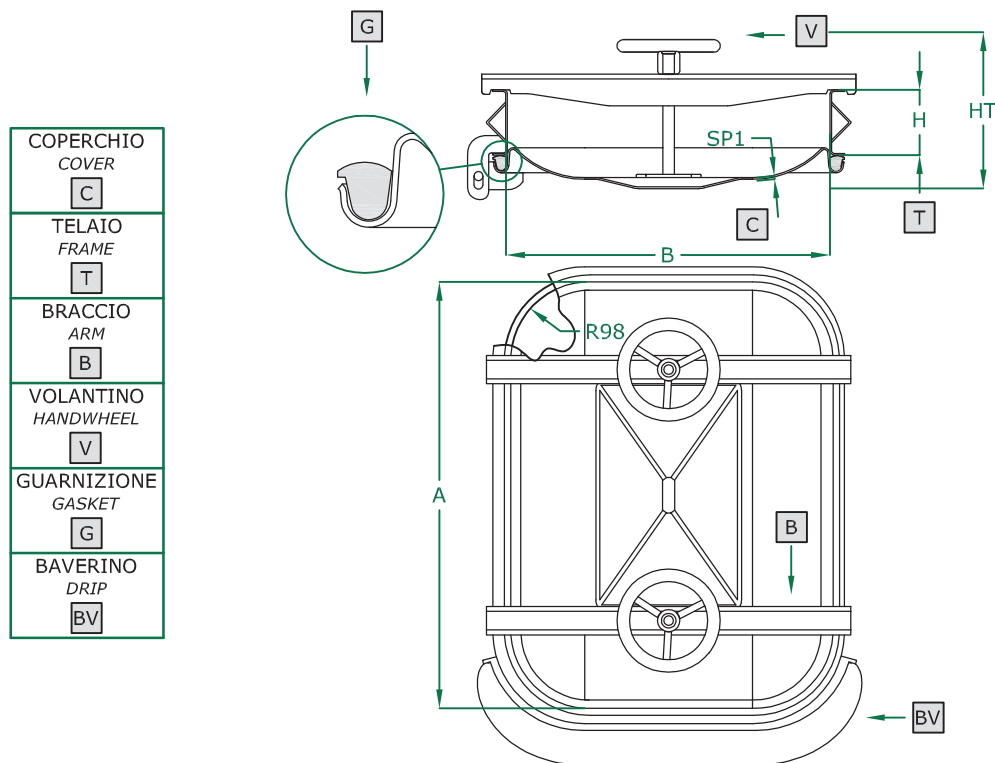

PORTELLA RETTANGOLARE apertura esterna

- RECTANGULAR manwaydoor outwards opening
- Porte RECTANGULAIRE avec ouverture à l'extérieur
- Puerta RECTANGULAR de apertura externa
- RECHTECKIGE Türchen, Aussenöffnung
- ПРЯМОУГОЛЬНАЯ КРЫШКА с внешним открытием

364.C ART
530 X 400 mm
Rev 0

COPERCHIO COVER	C
TELAIO FRAME	T
BRACCIO ARM	B
VOLANTINO HANDWHEEL	V
GUARNIZIONE GASKET	G
BAVERINO DRIP	BV

	STANDARD	OPTIONAL				
H X SP1	60 X 3	...				
TELAIO	MPL	MMP			SAT	
GUARNIZIONE	PARA	EPDM	NEOPRENE	NBR	SILICONE	VITON
VOLANTINO	125 011	125 033				
BAVERINO	NO	SI				

ART	A	B	SP2	HT (standard)	BAR max: (standard)	COVER type:	GASKET code:	KG (standard)
364.C	530	400	2	165	1,5	CN	120 609	18,0

Технические характеристики указаны для ознакомления. Производитель оставляет за собой право на изменение технических характеристик в одностороннем порядке.