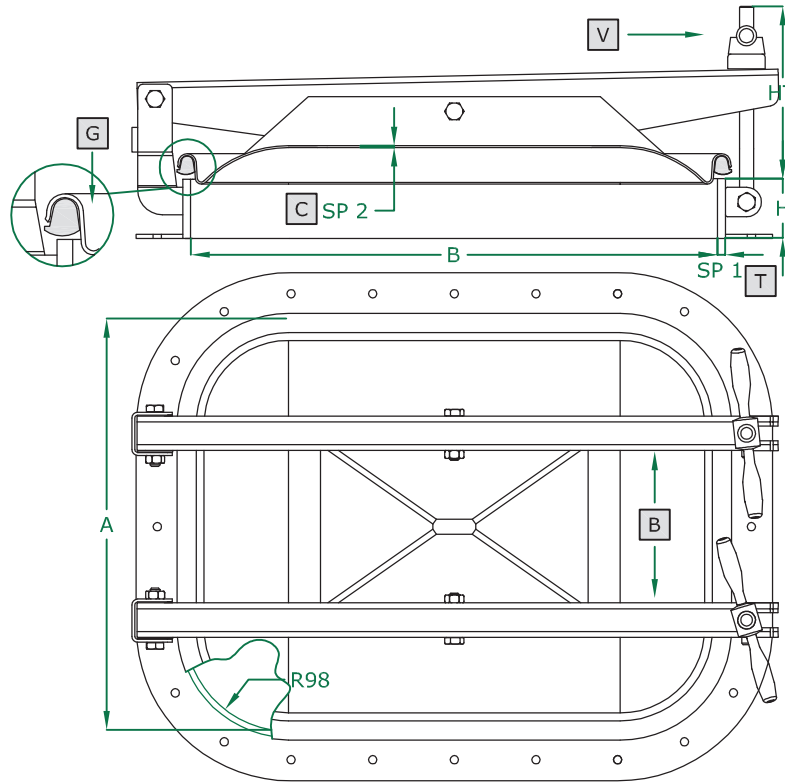

PORTELLA RETTANGOLARE apertura esterna

- RECTANGULAR manwaydoor outwards opening
- Porte RECTANGULAIRE avec ouverture à l'extérieur
- Puerta RECTANGULAR de apertura externa
- RECHTECKIGE Türchen, Aussenöffnung
- ПРЯМОУГОЛЬНАЯ КРЫШКА с внешним открытием

363.W ART
 400 X 530 mm
 Rev 0

COPERCHIO COVER	C
TELAIO FRAME	T
BRACCIO ARM	B
VOLANTINO HANDWHEEL	V
GUARNIZIONE GASKET	G

	STANDARD	OPTIONAL				
H X SP1	60 X 8	100 X 8	60 x 10	100 x 10	...	
TELAIO	SAT		MPL			
GUARNIZIONE	PARA	EPDM	NEOPRENE	NBR	SILICONE	VITON
VOLANTINO	125 011 V	125 033				

ART	A	B	SP2	HT (standard)	BAR max: (standard)	COVER type:	GASKET code:	KG (standard)
363.W	400	530	2	225	1,0	CN	120 609	17,0

Технические характеристики указаны для ознакомления. Производитель оставляет за собой право на изменение технических характеристик в одностороннем порядке.