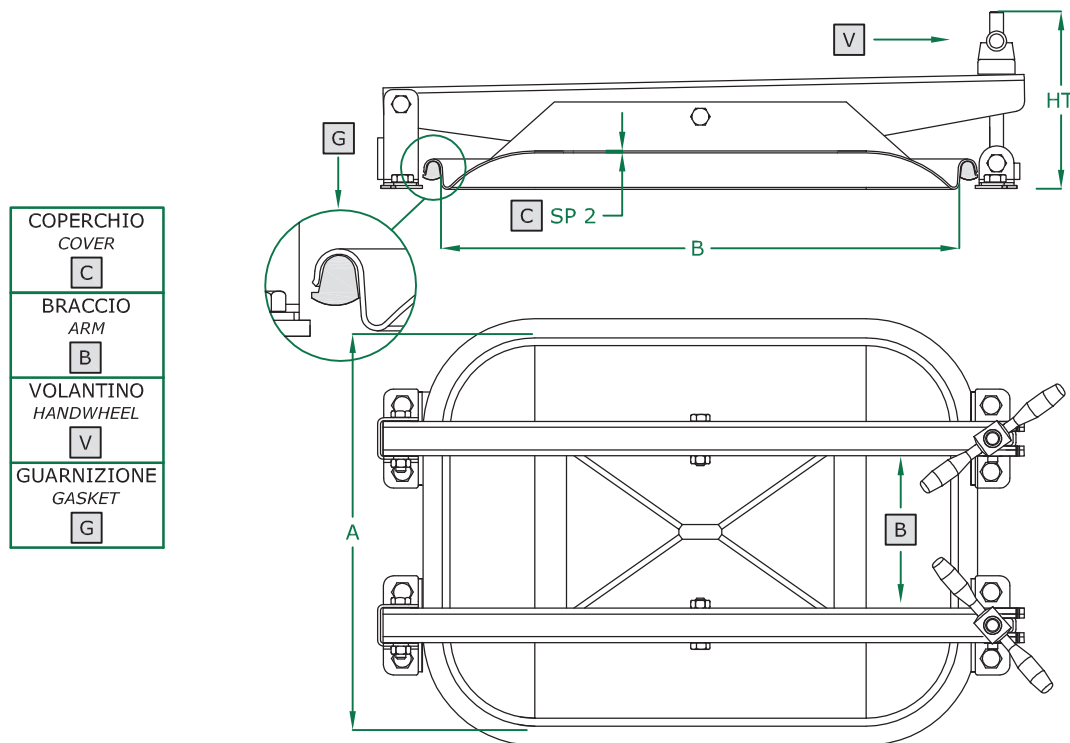

PORTELLA RETTANGOLARE apertura esterna

- RECTANGULAR manwaydoor outwards opening
- Porte RECTANGULAIRE avec ouverture à l'extérieur
- Puerta RECTANGULAR de apertura externa
- RECHTECKIGE Türchen, Aussenöffnung
- ПРЯМОУГОЛЬНАЯ КРЫШКА с внешним открытием

363.VT ART
 400 X 530 mm
 Rev 0

	STANDARD	OPTIONAL				
TELAIO	NO	NO				
GUARNIZIONE	PARA	EPDM	NEOPRENE	NBR	SILICONE	VITON
VOLANTINO	125 011 V	125 033				

ART	A	B	SP2	HT (standard)	BAR max: (standard)	COVER type:	GASKET code:	KG (standard)
363.VT	400	530	2	105	1,0	CN	120 609	12,0