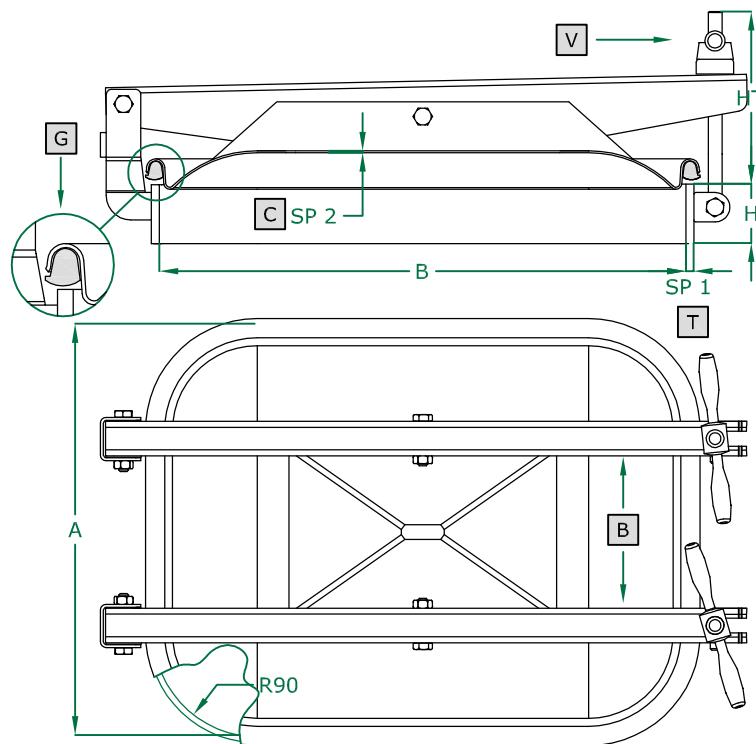

PORTELLA RETTANGOLARE apertura esterna

- RECTANGULAR manwaydoor outwards opening
- Porte RECTANGULAIRE avec ouverture à l'extérieur
- Puerta RECTANGULAR de apertura externa
- RECHTECKIGE Türchen, Aussenöffnung
- ПРЯМОУГОЛЬНАЯ КРЫШКА с внешним открытием
- 外开长方形人孔门

363 ART
400 X 530 mm
 Rev 0

COPERCHIO COVER	C
TELAIO FRAME	T
BRACCIO ARM	B
VOLANTINO HANDWHEEL	V
GUARNIZIONE GASKET	G

	STANDARD		OPTIONAL			
H X SP1	60 X 8	100 X 8	...			
TELAIO	SAT		MPL			
GUARNIZIONE	PARA	EPDM	NEOPRENE	NBR	SILICONE	VITON
VOLANTINO	125 011 V NYLON		125 033 S. STEEL			

ART	A	B	SP2	HT (standard)	BAR max: (standard)	COVER type:	GASKET code:	KG (standard)
363	400	530	2	225	1,0	CL	120 607	18,7

Технические характеристики указаны для ознакомления. Производитель оставляет за собой право на изменение технических характеристик в одностороннем порядке.