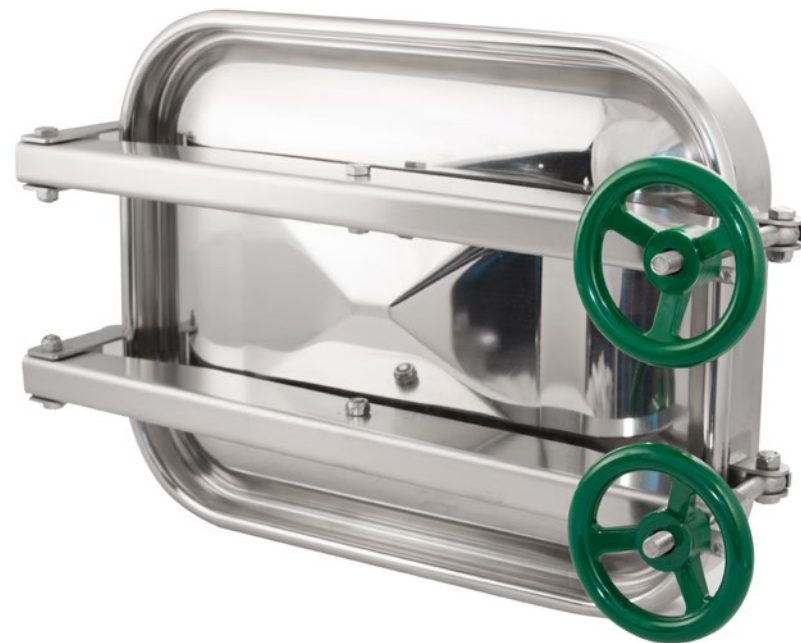

PORTELLA RETTANGOLARE apertura esterna

- RECTANGULAR manwaydoor outwards opening
- Porte RECTANGULAIRE avec ouverture à l'extérieur
- Puerta RECTANGULAR de apertura externa
- RECHTECKIGE Türchen, Aussenöffnung
- ПРЯМОУГОЛЬНАЯ КРЫШКА с внешним открытием
- 外开长方形人孔门

363 ART
400 X 530 mm
 Rev 0

COPERCHIO COVER	C
TELAIO FRAME	T
BRACCIO ARM	B
VOLANTINO HANDWHEEL	V
GUARNIZIONE GASKET	G

	STANDARD		OPTIONAL			
H X SP1	60 X 8	100 X 8	...			
TELAIO	SAT		MPL			
GUARNIZIONE	PARA	EPDM	NEOPRENE	NBR	SILICONE	VITON
VOLANTINO	125 011 V NYLON		125 033 S. STEEL			

ART	A	B	SP2	HT (standard)	BAR max: (standard)	COVER type:	GASKET code:	KG (standard)
363	400	530	2	225	1,0	CL	120 607	18,7

Технические характеристики указаны для ознакомления. Производитель оставляет за собой право на изменение технических характеристик в одностороннем порядке.