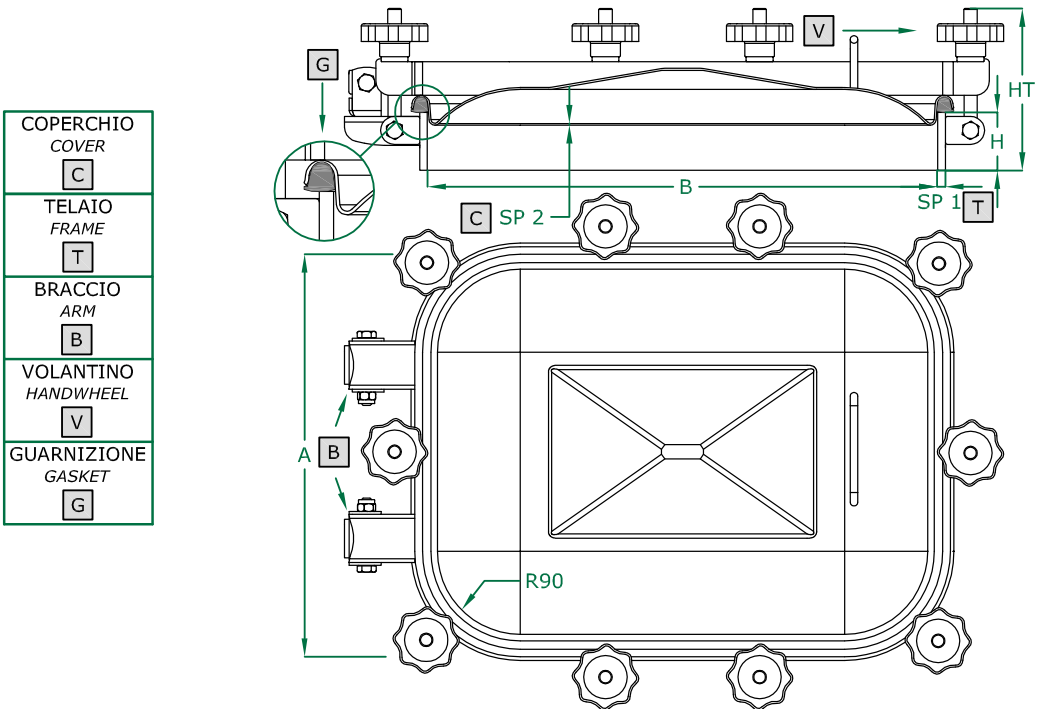

PORTELLA RETTANGOLARE apertura esterna

- RECTANGULAR manwaydoor outwards opening
- Porte RECTANGULAIRE avec ouverture à l'extérieur
- Puerta RECTANGULAR de apertura externa
- RECHTECKIGE Türchen, Aussenöffnung
- ПРЯМОУГОЛЬНАЯ КРЫШКА с внешним открытием
- 外开长方形人孔门

363R ART
400 X 530 mm
 Rev 0

	STANDARD	OPTIONAL				
H X SP1	60 X 8	100 X 8	...			
TELAIO	SAT		MPL			
GUARNIZIONE	PARA	EPDM	NEOPRENE	NBR	SILICONE	VITON
VOLANTINO	125 003 V NYLON			125 033 S. STEEL		

ART	A	B	SP2	HT (standard)	BAR max: (standard)	COVER type:	GASKET code:	KG (standard)
363R	400	530	2	225	2,5	CL	120 607	20,0