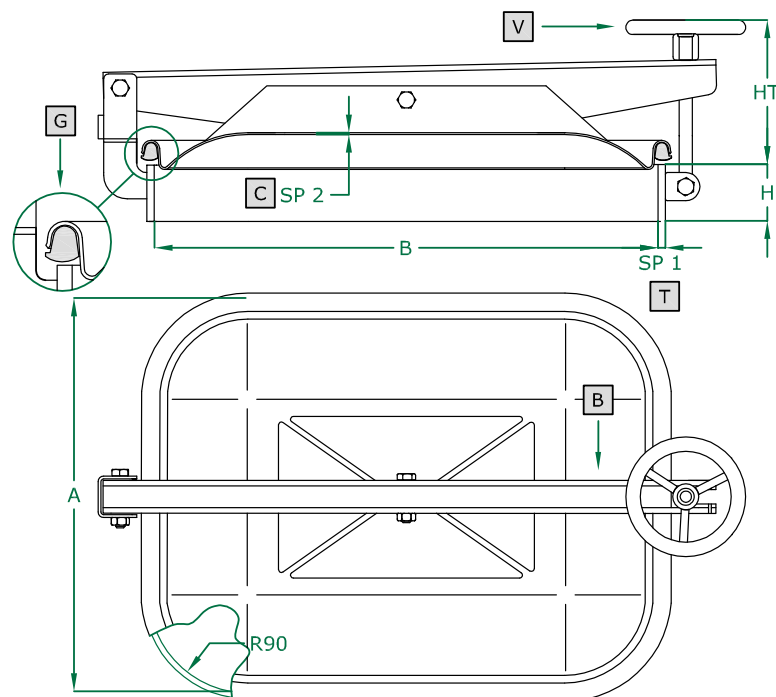

PORTELLA RETTANGOLARE apertura esterna

- RECTANGULAR manwaydoor outwards opening
- Porte RECTANGULAIRE avec ouverture à l'extérieur
- Puerta RECTANGULAR de apertura externa
- RECHTECKIGE Türchen, Aussenöffnung
- ПРЯМОУГОЛЬНАЯ КРЫШКА с внешним открытием
- 外开长方形人孔门

363B ART
400 X 530 mm
Rev 0

COPERCHIO COVER	C
TELAIO FRAME	T
BRACCIO ARM	B
VOLANTINO HANDWHEEL	V
GUARNIZIONE GASKET	G

	STANDARD		OPTIONAL			
H X SP1	60 X 8	100 X 8	...			
TELAIO	SAT		MPL			
GUARNIZIONE	PARA	EPDM	NEOPRENE	NBR	SILICONE	VITON
VOLANTINO	125 011 V NYLON		125 033 S. STEEL			

ART	A	B	SP2	HT (standard)	BAR max: (standard)	COVER type:	GASKET code:	KG (standard)
363B	400	530	2	225	0,3	CL	120 607	16,5

Технические характеристики указаны для ознакомления. Производитель оставляет за собой право на изменение технических характеристик в одностороннем порядке.