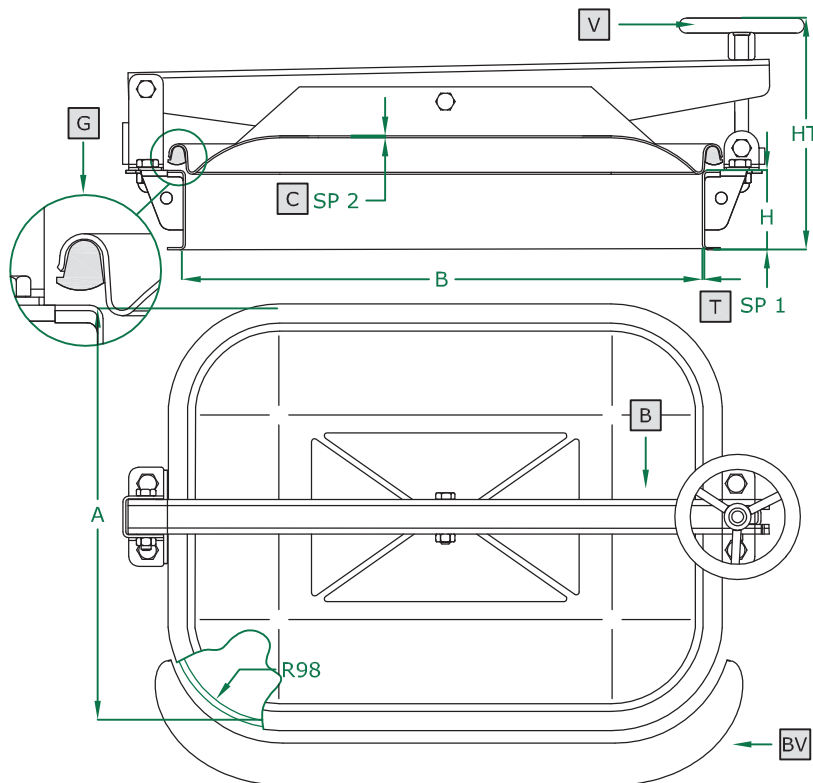

**PORTELLA RETTANGOLARE apertura esterna**

- RECTANGULAR manwaydoor outwards opening
- Porte RECTANGULAIRE avec ouverture à l'extérieur
- Puerta RECTANGULAR de apertura externa
- RECHTECKIGE Türchen, Aussenöffnung
- ПРЯМОУГОЛЬНАЯ КРЫШКА с внешним открытием

363B.C

400 X 530 mm

Rev 0

COPERCHIO COVER	C
TELAIO FRAME	T
BRACCIO ARM	B
VOLANTINO HANDWHEEL	V
GUARNIZIONE GASKET	G
BAVERINO DRIP	BV

	STANDARD		OPTIONAL			
H X SP1	60 X 3		...			
TELAIO	SAT		MPL			
GUARNIZIONE	PARA	EPDM	NEOPRENE	NBR	SILICONE	VITON
VOLANTINO	125 011 V		125 033			
BAVERINO	NO		SI			

ART	A	B	SP2	HT (standard)	BAR max: (standard)	COVER type:	GASKET code:	KG (standard)
363B.C	400	530	2	225	0,3	CN	120 609	17,0

Технические характеристики указаны для ознакомления. Производитель оставляет за собой право на изменение технических характеристик в одностороннем порядке.