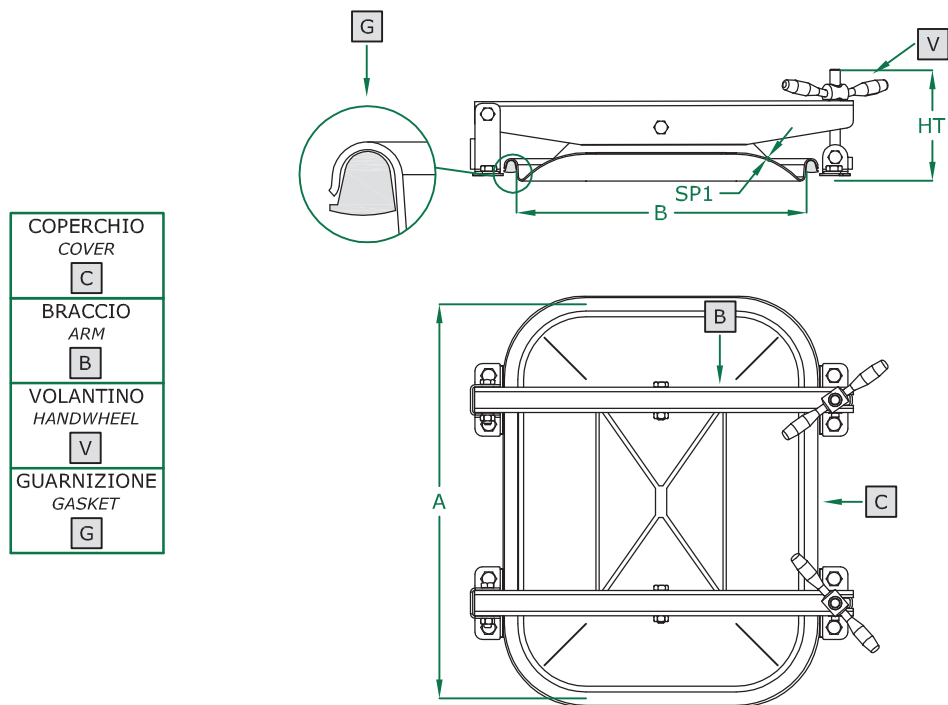

PORTELLA RETTANGOLARE apertura esterna

- RECTANGULAR manwaydoor outwards opening
- Porte RECTANGULAIRE avec ouverture à l'extérieur
- Puerta RECTANGULAR de apertura externa
- RECHTECKIGE Türchen, Aussenöffnung
- ПРЯМОУГОЛЬНАЯ КРЫШКА с внешним открытием

362.VT ART
530 X 400 mm
Rev 0

COPERCHIO COVER	C
BRACCIO ARM	B
VOLANTINO HANDWHEEL	V
GUARNIZIONE GASKET	G

	STANDARD	OPTIONAL				
TELAIO	NO	NO				
GUARNIZIONE	PARA	EPDM	NEOPRENE	NBR	SILICONE	VITON
VOLANTINO	125 011 V	125 033				

ART	A	B	SP2	HT (standard)	BAR max: (standard)	COVER type:	GASKET code:	KG (standard)
362.VT	530	400	2	95	1,0	CN	120 609	12,0

Технические характеристики указаны для ознакомления. Производитель оставляет за собой право на изменение технических характеристик в одностороннем порядке.