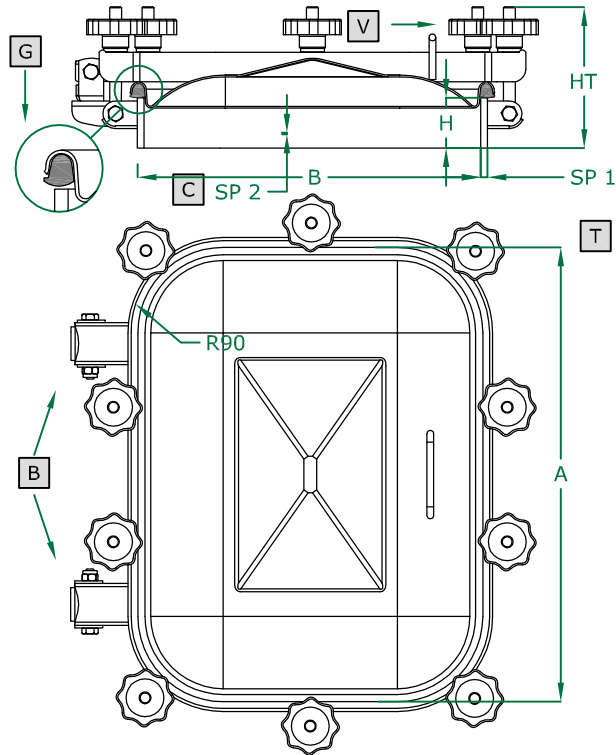

PORTELLA RETTANGOLARE apertura esterna

- RECTANGULAR manwaydoor outwards opening
- Porte RECTANGULAIRE avec ouverture à l'extérieur
- Puerta RECTANGULAR de apertura externa
- RECHTECKIGE Türchen, Aussenöffnung
- ПРЯМОУГОЛЬНАЯ КРЫШКА с внешним открытием
- 外开长方形人孔门

362R ART
530 X 400 mm
 Rev 0

COPERCHIO COVER	C
TELAIO FRAME	T
BRACCIO ARM	B
VOLANTINO HANDWHEEL	V
GUARNIZIONE GASKET	G

	STANDARD		OPTIONAL			
H X SP1	60 X 8	80 X 8	100 X 8			
TELAIO	SAT		MPL			
GUARNIZIONE	PARA	EPDM	NEOPRENE	NBR	SILICONE	VITON
VOLANTINO	125 003 V NYLON		125 033 S. STEEL			

ART	A	B	SP2	HT (standard)	BAR max: (standard)	COVER type:	GASKET code:	KG (standard)
362R	530	400	2	215	2,5	CL	120 607	20,0

Технические характеристики указаны для ознакомления. Производитель оставляет за собой право на изменение технических характеристик в одностороннем порядке.