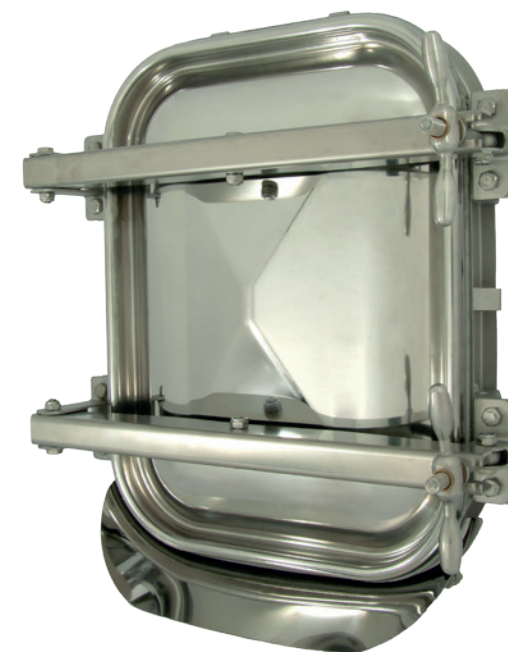

PORTELLA RETTANGOLARE apertura esterna

- RECTANGULAR manwaydoor outwards opening
- Porte rectangulaire avec ouverture à l'extérieur
- Puerta rectangular de apertura externa
- RECHTECKIGE Türchen, Aussenöffnung
- ПРЯМОУГОЛЬНАЯ КРЫШКА с внешним открытием

362.C ART
530 X 400 mm
Rev 0

COPERCHIO COVER	C
TELAIO FRAME	T
BRACCIO ARM	B
VOLANTINO HANDWHEEL	V
GUARNIZIONE GASKET	G
BAVERINO DRIP	BV

	STANDARD	OPTIONAL				
H X SP1	60 X 3	...				
TELAIO	MPL	SAT			MMP	
GUARNIZIONE	PARA	EPDM	NEOPRENE	NBR	SILICONE	VITON
VOLANTINO	125 011	125 033				
BAVERINO	NO	103 009				

ART	A	B	SP2	HT	BAR max:	COVER type:	GASKET code:	KG
362.C	530	400	2	195	0,8	CN	120 609	17,0

Технические характеристики указаны для ознакомления. Производитель оставляет за собой право на изменение технических характеристик в одностороннем порядке.