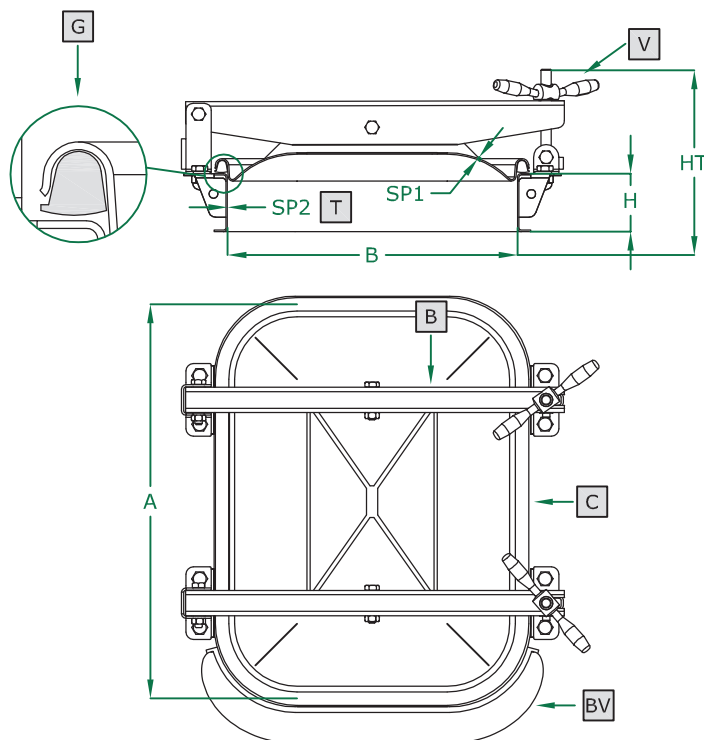

PORTELLA RETTANGOLARE apertura esterna

- RECTANGULAR manwaydoor outwards opening
- Porte rectangulaire avec ouverture à l'extérieur
- Puerta rectangular de apertura externa
- RECHTECKIGE Türchen, Aussenöffnung
- ПРЯМОУГОЛЬНАЯ КРЫШКА с внешним открытием

362.C ART
530 X 400 mm
Rev 0

COPERCHIO COVER	C
TELAIO FRAME	T
BRACCIO ARM	B
VOLANTINO HANDWHEEL	V
GUARNIZIONE GASKET	G
BAVERINO DRIP	BV

	STANDARD	OPTIONAL				
H X SP1	60 X 3	...				
TELAIO	MPL	SAT			MMP	
GUARNIZIONE	PARA	EPDM	NEOPRENE	NBR	SILICONE	VITON
VOLANTINO	125 011	125 033				
BAVERINO	NO	103 009				

ART	A	B	SP2	HT	BAR max:	COVER type:	GASKET code:	KG
362.C	530	400	2	195	0,8	CN	120 609	17,0

Технические характеристики указаны для ознакомления. Производитель оставляет за собой право на изменение технических характеристик в одностороннем порядке.