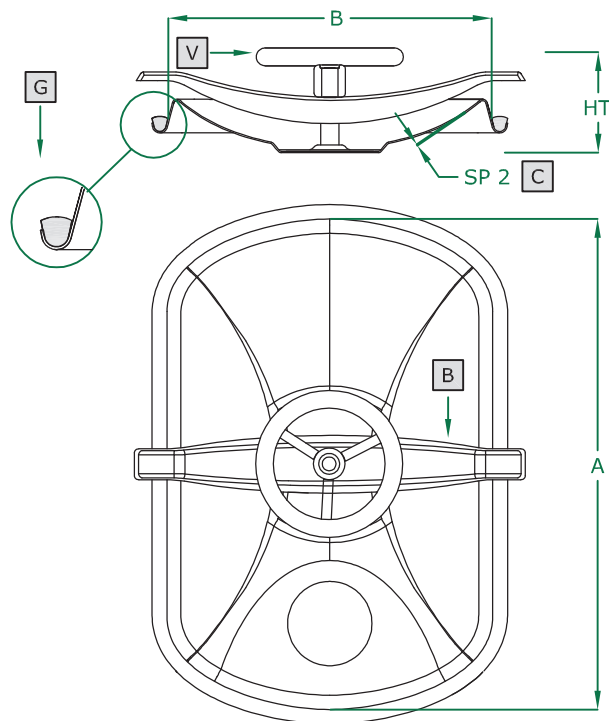

PORTELLA RETTANGOLARE apertura interna

- RECTANGULAR manwaydoor inwards opening
- Porte RECTANGULAIRE avec ouverture à l'intérieur
- Puerta RECTANGULAR de apertura interna
- RECHTECKIGE Türchen, Innenöffnung
- ПРЯМОУГОЛЬНАЯ КРЫШКА с внутренним открытием

303.VT ART
 420 X 280 mm
 Rev 0

COPERCHIO COVER	C
BRACCIO ARM	B
VOLANTINO HANDWHEEL	V
GUARNIZIONE GASKET	G

	STANDARD	OPTIONAL				
TELAIO	NO	NO				
GUARNIZIONE	PARA	EPDM	NEOPRENE	NBR	SILICONE	VITON
VOLANTINO	125 003 V	125 011		125 033		

ART	A	B	SP2	HT (standard)	BAR max: (standard)	COVER type:	GASKET code:	KG (standard)
303.VT	420	280	1,5	45	1,5	CN	120 617	5,2

Технические характеристики указаны для ознакомления. Производитель оставляет за собой право на изменение технических характеристик в одностороннем порядке.