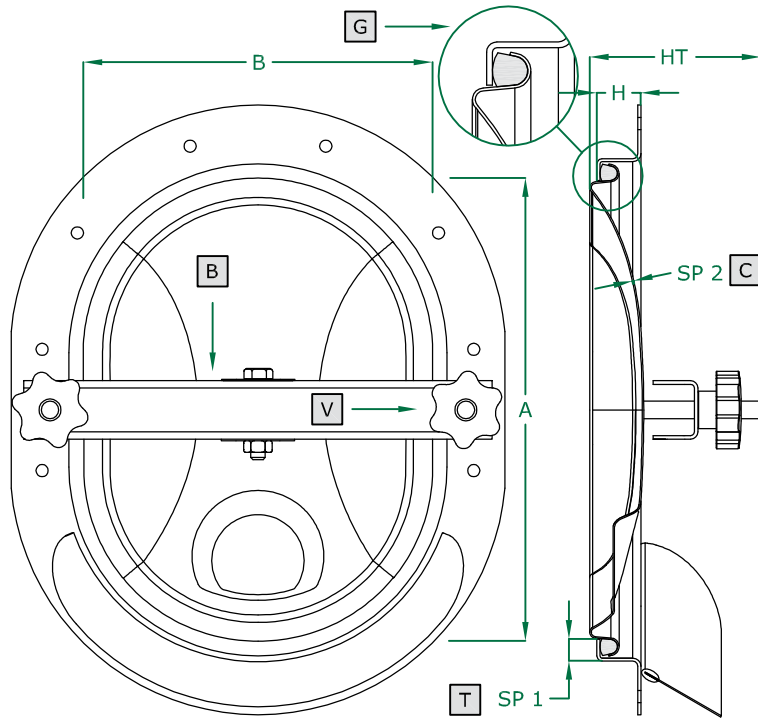

PORTELLA OVALE apertura esterna

- OVAL manwaydoor outwards opening
- Porte OVALE avec ouverture à l'extérieur
- Puerta OVAL de apertura externa
- OVALE Mannlochverschluß, Aussenöffnung
- ОВАЛЬНАЯ КРЫШКА с внешним открытием

710.W SERIE

Rev 0

COPERCHIO COVER	C
TELAIO FRAME	T
BRACCIO ARM	B
VOLANTINO HANDWHEEL	V
GUARNIZIONE GASKET	G

	STANDARD	OPTIONAL				
H X SP1	50 X 6	NO				
TELAIO	MPL	MMP			SAT	
GUARNIZIONE	PARA	EPDM	NEOPRENE	NBR	SILICONE	VITON
VOLANTINO	125 001	125 033				
FORO	NO	33	42	48	...	
BAVERINO	NO	711.W	712.W	713.W	714.W	

ART	A	B	SP2	HT (standard)	BAR max: (standard)	COVER type:	GASKET code:	KG (standard)	DRIP (baverino)
711.W	292	215	1,2	73	0,5	CN	120 614	3,1	103 002
712.W	335	225	1,2	75	0,5	CN	120 610	4,2	103 003
713.W	360	247	1,5	80	0,5	CN	120 615	4,3	103 004
714.W	380	255	1,5	81	0,5	CN	120 611	4,5	103 005