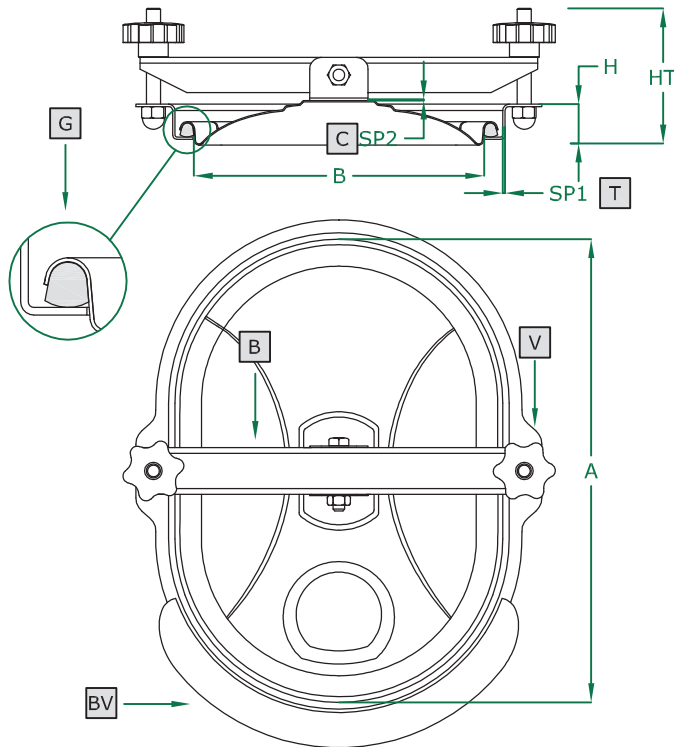

710.C SERIE

Rev 0

PORTELLA OVALE apertura esterna

- OVAL manwaydoor outwards opening
- Porte OVALE avec ouverture à l'extérieur
- Puerta OVAL de apertura externa
- OVALE Mannlochverschluß, Aussenöffnung
- ОВАЛЬНАЯ КРЫШКА с внешним открытием

COPERCHIO COVER	C
TELAIO FRAME	T
BRACCIO ARM	B
VOLANTINO HANDWHEEL	V
GUARNIZIONE GASKET	G
BAVERINO DRIP	BV

	STANDARD	OPTIONAL				
H X SP1	30 x 3	NO				
TELAIO	MPL	MMP			SAT	
GUARNIZIONE	PARA	EPDM	NEOPRENE	NBR	SILICONE	VITON
VOLANTINO	125 011	125 033				
FORO	NO	33	42	48	...	
BAVERINO	NO	711.C	712.C	713.C	714.C	

ART	A	B	SP2	HT (standard)	BAR max: (standard)	COVER type:	GASKET code:	KG (standard)	DRIP (baverino)
711.C	292	215	1,2	73	0,5	CN	120 614	3,1	103 002
712.C	335	225	1,2	75	0,5	CN	120 610	4,2	103 003
713.C	360	247	1,5	80	0,5	CN	120 615	4,3	103 004
714.C	380	255	1,5	81	0,5	CN	120 611	4,5	103 005