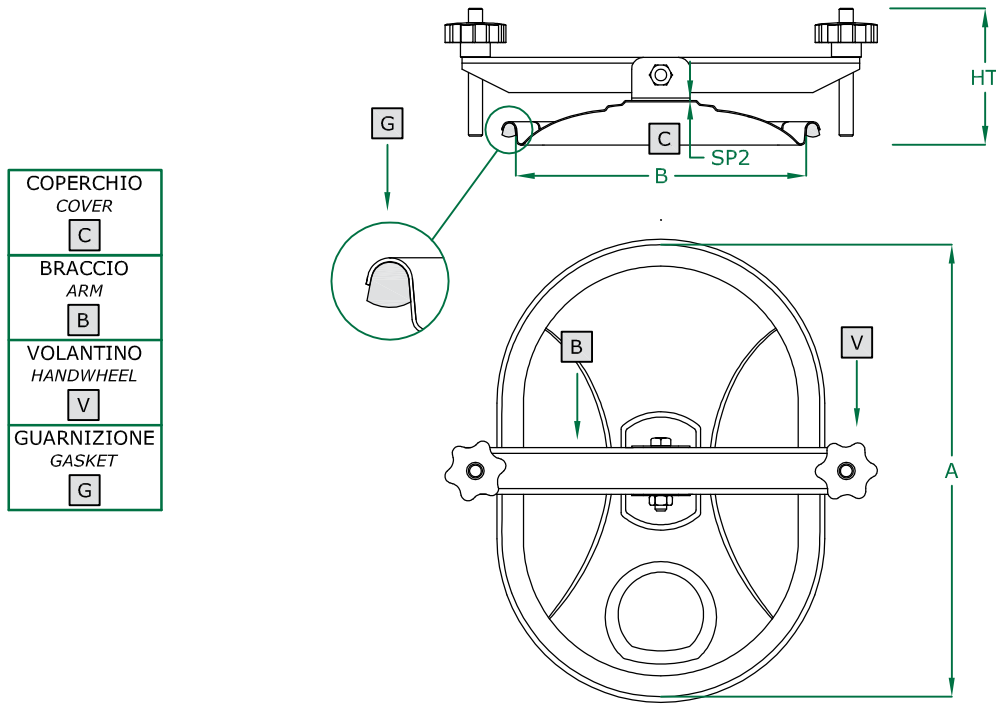

400.VT SERIE

Rev 0

PORTELLA OVALE apertura esterna

- OVAL manwaydoor outwards opening
- Porte OVALE avec ouverture à l'extérieur
- Puerta OVAL de apertura externa
- OVALE Mannlochverschluß, Aussenöffnung
- ОВАЛЬНАЯ КРЫШКА с внешним открытием

	STANDARD	OPTIONAL				
TELAIO	NO	NO				
GUARNIZIONE	PARA	EPDM	NEOPRENE	NBR	SILICONE	VITON
VOLANTINO	125 011	125 033				
BAVERINO	NO	401.VT	402.VT	403.VT	404.VT	

ART	A	B	SP2	HT (standard)	BAR max: (standard)	COVER type:	GASKET code:	KG (standard)	DRIP (baverino)
399.VT	270	190	1,0	70	0,5	CN	120 613	2,3	NO
401.VT	292	215	1,2	72	0,5	CN	120 614	2,8	103 002
402.VT	335	225	1,2	75	0,5	CN	120 610	3,6	103 002
403.VT	360	247	1,5	75	0,5	CN	120 615	4,4	103 002
404.VT	380	255	1,5	77	0,5	CN	120 611	6,2	103 000