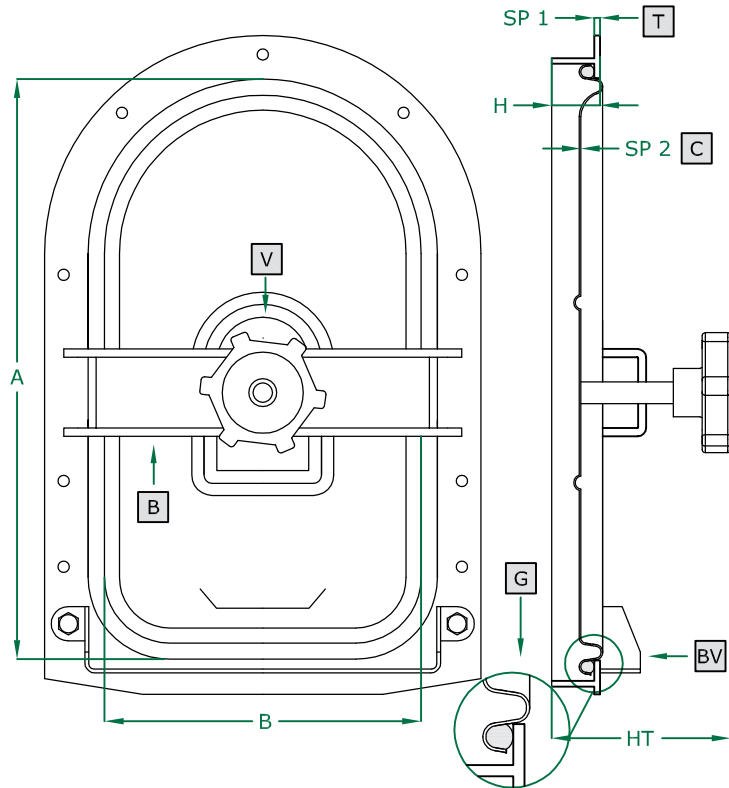

PORTELLA OVALE apertura interna

- OVAL manwaydoor inwards opening
- Porte OVALE avec ouverture à l'intérieur
- Puerta OVAL de apertura interna
- OVALE Mannlochverschluß, Innenöffnung
- ОВАЛЬНАЯ КРЫШКА с внутренним открытием

330.W SERIE

Rev 0

COPERCHIO COVER	C
TELAIO FRAME	T
BRACCIO ARM	B
VOLANTINO HANDWHEEL	V
GUARNIZIONE GASKET	G
BAVERINO DRIP	BV

	STANDARD		OPTIONAL			
H X SP1	60 X 6		NO			
TELAIO	SAT		MPL			
GUARNIZIONE	PARA	EPDM	NEOPRENE	NBR	SILICONE	VITON
VOLANTINO	125 050	125 004		125 034		

ART	A	B	SP2	HT (standard)	BAR max: (standard)	COVER type:	GASKET code:	KG (standard)
330.W	460	240	2	95	1,5	CN	120 748	8,5
331.W	460	260	2	95	1,5	CN	120 749	8,9

Технические характеристики указаны для ознакомления. Производитель оставляет за собой право на изменение технических характеристик в одностороннем порядке.