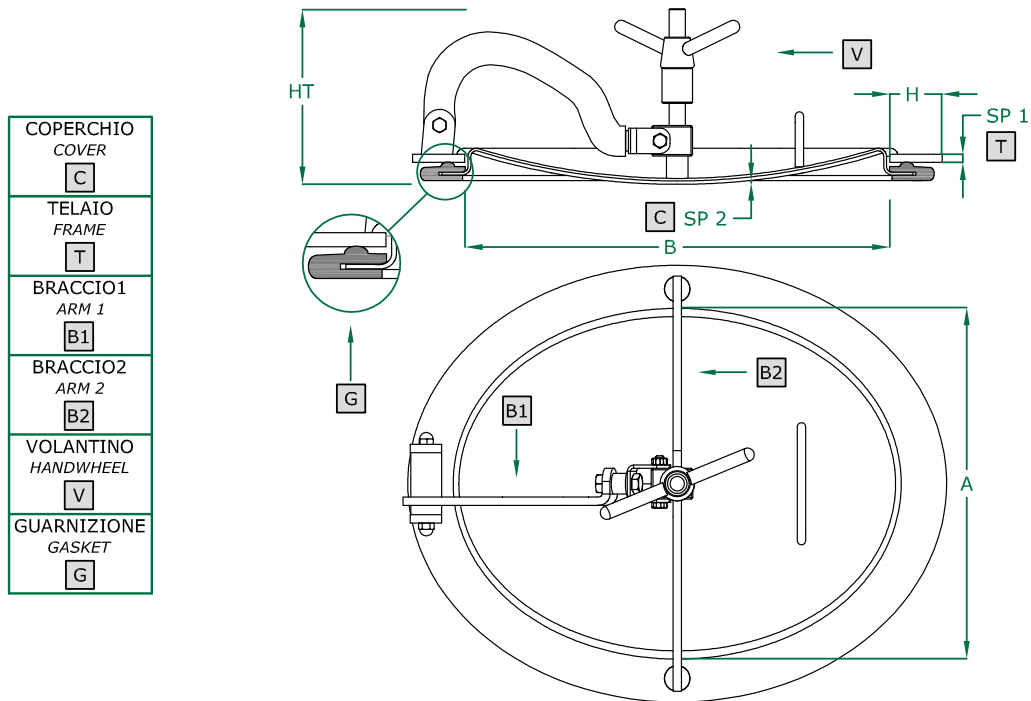

**PORTELLA OVALE apertura interna**

- OVAL Manwaydoor inwards opening
- Porte OVALE avec ouverture à l'intérieur
- Puerta OVAL de apertura interna
- OVALE Mannlochtür schwenkbar nach innen
- ОВАЛЬНАЯ КРЫШКА с внутренним открытием
- 内开椭圆形人孔门

**318 ART**  
**345 X 445 mm**  
 Rev 0

COPERCHIO COVER	C
TELAIO FRAME	T
BRACCIO1 ARM 1	B1
BRACCIO2 ARM 2	B2
VOLANTINO HANDWHEEL	V
GUARNIZIONE GASKET	G

	STANDARD	OPTIONAL				
H X SP1	40 X 8					
TELAIO	SAT				MPL	
GUARNIZIONE	PARA	EPDM	NEOPRENE	NBR	SILICONE	VITON
VOLANTINO	125 034 S. STEEL	125 004 V NYLON				

ART	A	B	SP2	HT (standard)	BAR max: (standard)	COVER type:	GASKET code:	KG (standard)
318	345	445	2,5	170	3,0	CL	120 750	11,0

Технические характеристики указаны для ознакомления. Производитель оставляет за собой право на изменение технических характеристик в одностороннем порядке.