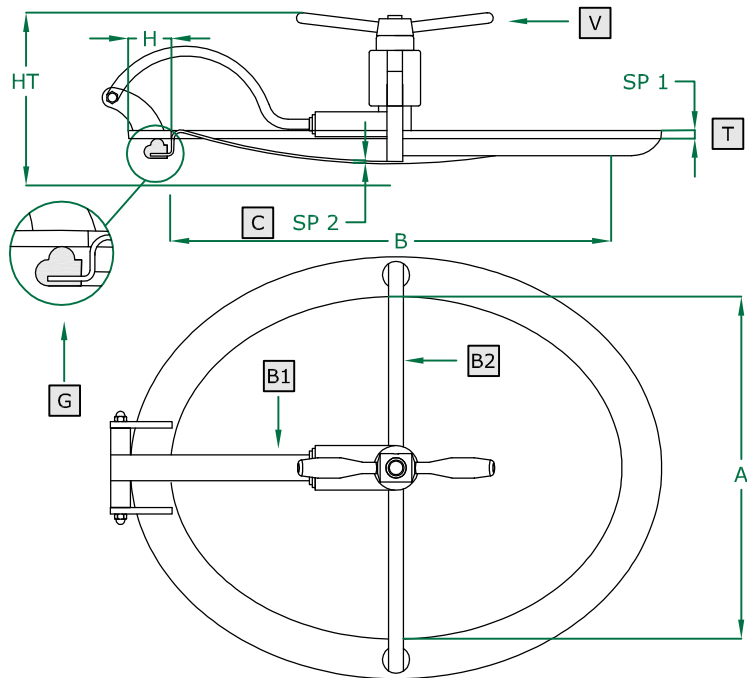

**PORTELLA OVALE apertura interna**

- OVAL Manwaydoor inwards opening
- Porte OVALE avec ouverture à l'intérieur
- Puerta OVAL de apertura interna
- OVALE Mannlochtür schwenkbar nach innen
- ОВАЛЬНАЯ КРЫШКА с внутренним открытием
- 内开椭圆形人孔门

**316 ART**  
**345 X 445 mm**  
 Rev 1

COPERCHIO COVER	<b>C</b>
TELAIO FRAME	<b>T</b>
BRACCIO1 ARM 1	<b>B1</b>
BRACCIO2 ARM 2	<b>B2</b>
VOLANTINO HANDWHEEL	<b>V</b>
GUARNIZIONE GASKET	<b>G</b>

	STANDARD	OPTIONAL				
H X SP1	40 X 8					
TELAIO	SAT			MPL		
GUARNIZIONE	PARA	EPDM	NEOPRENE	NBR	SILICONE	VITON
VOLANTINO	125 037 S. STEEL					

ART	A	B	SP2	HT (standard)	BAR max: (standard)	COVER type:	GASKET code:	KG (standard)
316	345	445	2,5	175	3,0	CL	120 750	10,1

Технические характеристики указаны для ознакомления. Производитель оставляет за собой право на изменение технических характеристик в одностороннем порядке.