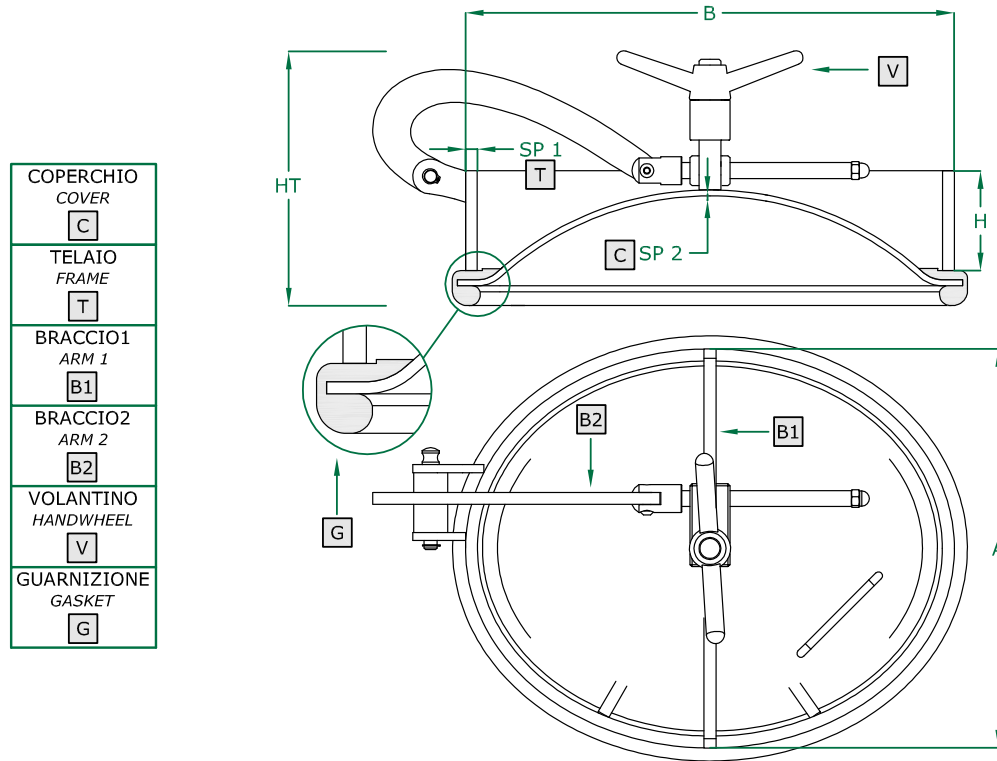

**PORTELLA OVALE apertura interna**

- OVAL Manwaydoor inwards opening
- Porte OVALE avec ouverture à l'intérieur
- Puerta OVAL de apertura interna
- OVALE Mannlochtür schwenkbar nach innen
- ОВАЛЬНАЯ КРЫШКА с внутренним открытием
- 内开椭圆形人孔门

**314 ART**  
400 X 490 mm

Rev 0

Pressure Equipment Directive  
PED - 97/23/CE

	STANDARD	OPTIONAL			
H X SP1	100 X 12	130 X 12	150 X 12	200 X 12	
TELAIO	SAT			MPL	
GUARNIZIONE	EPDM	NBR	SILICONE	VITON	
VOLANTINO	125 037 S. STEEL				

ART	A	B	SP2	HT (standard)	BAR max: (standard)	COVER type:	GASKET code:	KG (standard)
314	400	490	6	270	10,0	CL	120 631	28,0

Технические характеристики указаны для ознакомления. Производитель оставляет за собой право на изменение технических характеристик в одностороннем порядке.