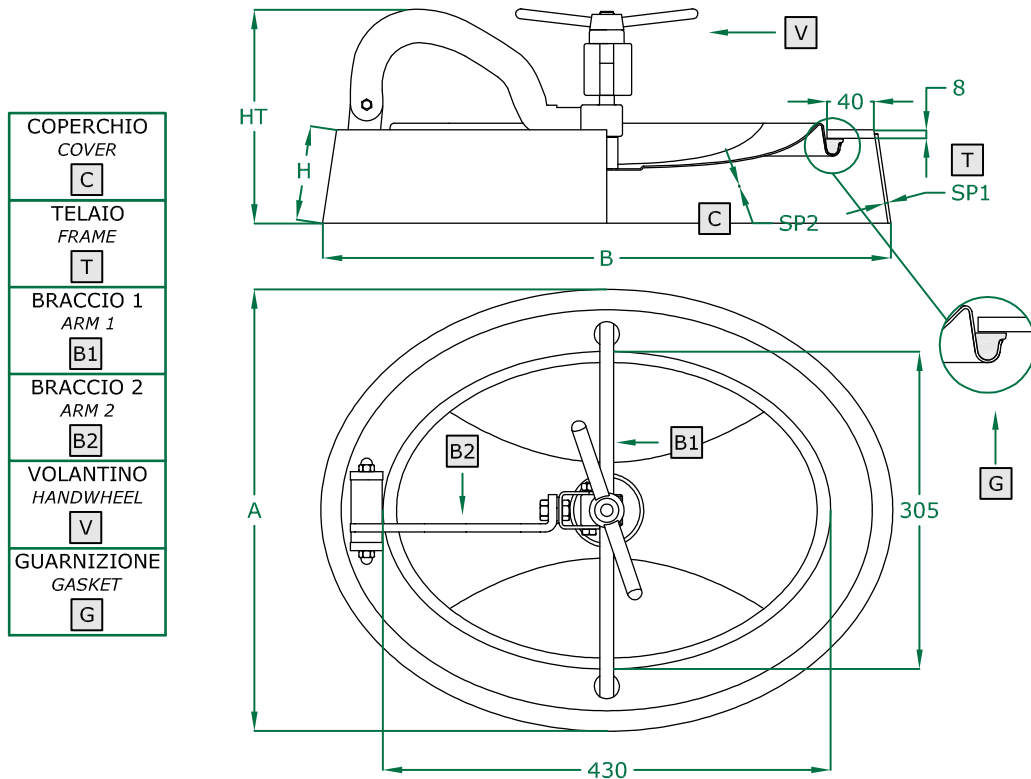

PORTELLA OVALE apertura interna

- OVAL Manwaydoor inwards opening
- Porte OVALE avec ouverture à l'intérieur
- Puerta OVAL de apertura interna
- OVALE Mannlochtür schwenkbar nach innen
- ОВАЛЬНАЯ КРЫШКА с внутренним открытием
- 内开椭圆形人孔门

312 ART
305 X 430 mm
 Rev 0

COPERCHIO COVER	C
TELAIO FRAME	T
BRACCIO 1 ARM 1	B1
BRACCIO 2 ARM 2	B2
VOLANTINO HANDWHEEL	V
GUARNIZIONE GASKET	G

	STANDARD	OPTIONAL				
H X SP1	90 X 3	130 x 3 - RAGGIATURA				
TELAIO	SAT			MPL		
GUARNIZIONE	PARA	EPDM	NEOPRENE	NBR	SILICONE	VITON
VOLANTINO	125 034 S. STEEL			125 004 V NYLON		

ART	A	B	SP2	HT (standard)	BAR max: (standard)	COVER type:	GASKET code:	KG (standard)
312	415	540	2,0	153	2,5	CN	120 618	11,5

Технические характеристики указаны для ознакомления. Производитель оставляет за собой право на изменение технических характеристик в одностороннем порядке.