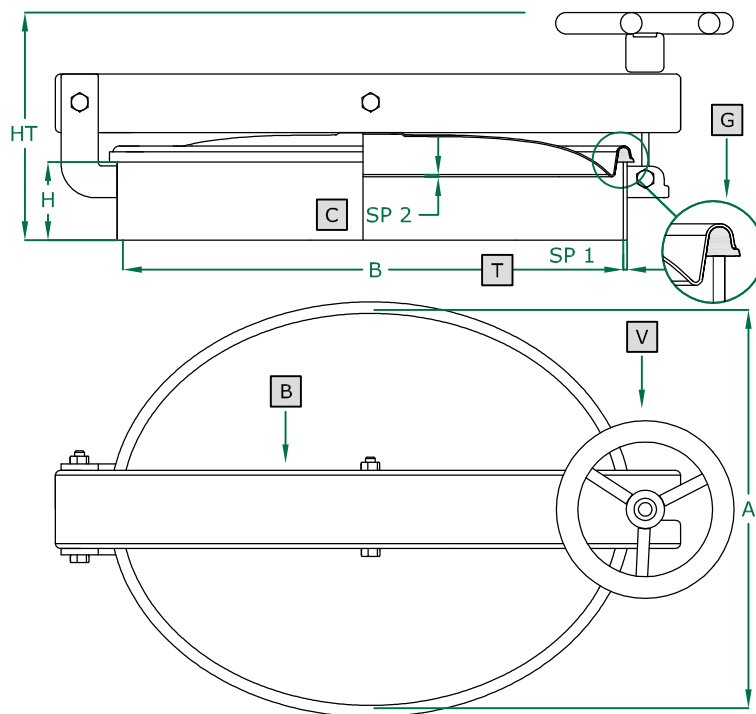

**PORTELLA OVALE apertura esterna**

- OVAL manwaydoor outwards opening
- Porte ovale avec ouverture à l'extérieur
- Puerta oval de apertura externa
- OVALE Mannlochverschluß, Aussenöffnung
- ОБАЛЬНАЯ КРЫШКА с внешним открытием
- 外开椭圆形人孔门

311 ART

305 X 430 mm

Rev 0

COPERCHIO COVER	<b>C</b>
TELAIO FRAME	<b>T</b>
BRACCIO ARM	<b>B</b>
VOLANTINO HANDWHEEL	<b>V</b>
GUARNIZIONE GASKET	<b>G</b>

	STANDARD		OPTIONAL			
H X SP1	100 x 6		150 x 6			
TELAIO	SAT		MPL			
GUARNIZIONE	PARA	EPDM	NEOPRENE	NBR	SILICONE	VITON
VOLANTINO	125 011 V NYLON		125 033 S. STEEL			

ART	A	B	SP2	HT (standard)	BAR max: (standard)	COVER type:	GASKET code:	KG (standard)
311	305	430	2	165	0,4	CN	120 618	11

Технические характеристики указаны для ознакомления. Производитель оставляет за собой право на изменение технических характеристик в одностороннем порядке.