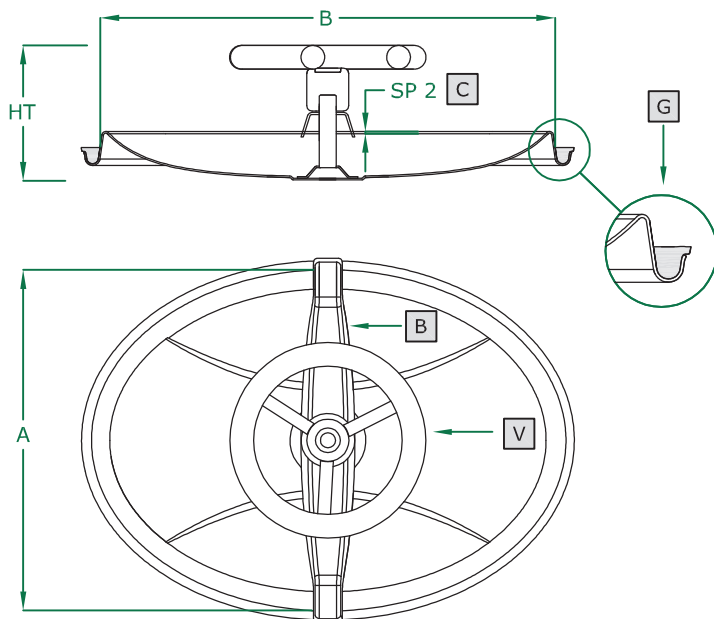

**PORTELLA OVALE apertura interna**

- OVAL manwaydoor inwards opening
- Porte OVALE avec ouverture à l'intérieur
- Puerta OVAL de apertura interna
- OVALE Mannlochverschluß, Innenöffnung
- ОВАЛЬНАЯ КРЫШКА с внутренним открытием

**310.VT ART**  
 305 X 430 mm  
 Rev 0

COPERCHIO COVER	<b>C</b>
BRACCIO ARM	<b>B</b>
VOLANTINO HANDWHEEL	<b>V</b>
GUARNIZIONE GASKET	<b>G</b>

	STANDARD	OPTIONAL				
<b>TELAIO</b>	NO	NO				
<b>GUARNIZIONE</b>	PARA	EPDM	NEOPRENE	NBR	SILICONE	VITON
<b>VOLANTINO</b>	125 004 V	125 034				

ART	A	B	SP2	HT (standard)	BAR max: (standard)	COVER type:	GASKET code:	KG (standard)
<b>310.VT</b>	305	430	2	105	1,5	CN	120 618	3,1

Технические характеристики указаны для ознакомления. Производитель оставляет за собой право на изменение технических характеристик в одностороннем порядке.