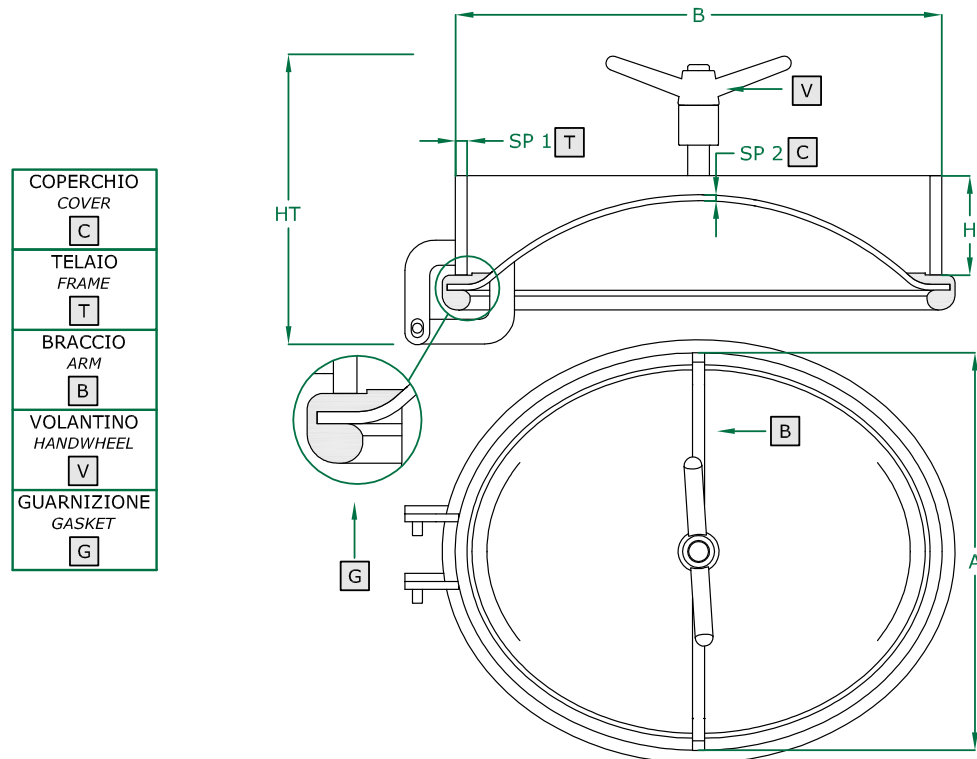

PORTELLA OVALE apertura interna

- OVAL Manwaydoor inwards opening
- Porte OVALE avec ouverture à l'intérieur
- Puerta OVAL de apertura interna
- OVALE Mannlochtür schwenkbar nach innen
- ОВАЛЬНАЯ КРЫШКА с внутренним открытием
- 内开椭圆形人孔门

310 ART

400 X 490 mm

Rev 0

 Pressure Equipment Directive
PED - 97/23/CE

	STANDARD	OPTIONAL			
H X SP1	100 X 12	130 X 12	150 X 12	200 X 12	
TELAIO	SAT		MPL		
GUARNIZIONE	EPDM	NBR	SILICONE	VITON	
VOLANTINO	125 037 S. STEEL				

ART	A	B	SP2	HT (standard)	BAR max: (standard)	COVER type:	GASKET code:	KG (standard)
310	400	490	6	300	10,0	CL	120 631	26,0

Технические характеристики указаны для ознакомления. Производитель оставляет за собой право на изменение технических характеристик в одностороннем порядке.