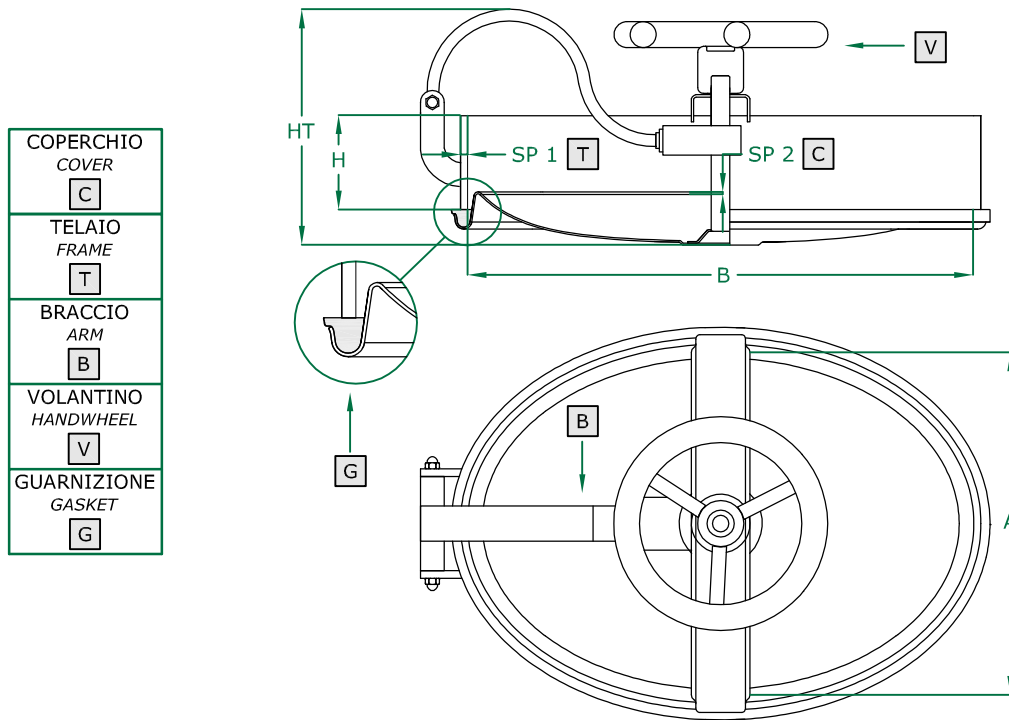

PORTELLA OVALE apertura interna

- OVAL Manwaydoor inwards opening
- Porte OVALE avec ouverture à l'intérieur
- Puerta OVAL de apertura interna
- OVALE Mannlochtür schwenkbar nach innen
- ОВАЛЬНАЯ КРЫШКА с внутренним открытием
- 内开椭圆形人孔门

307 ART
305 X 430 mm
 Rev 0

	STANDARD		OPTIONAL			
H X SP1	60 X 6	80 X 6	100 X 6			
TELAIO	SAT		MPL			
GUARNIZIONE	PARA	EPDM	NEOPRENE	NBR	SILICONE	VITON
VOLANTINO	125 004 V NYLON		125 034 S. STEEL			

ART	A	B	SP2	HT (standard)	BAR max: (standard)	COVER type:	GASKET code:	KG (standard)
307	305	430	1,5	165	2,0	CN	120 618	7,0
307R	305	430	2,0	165	2,0	CN	120 618	7,9