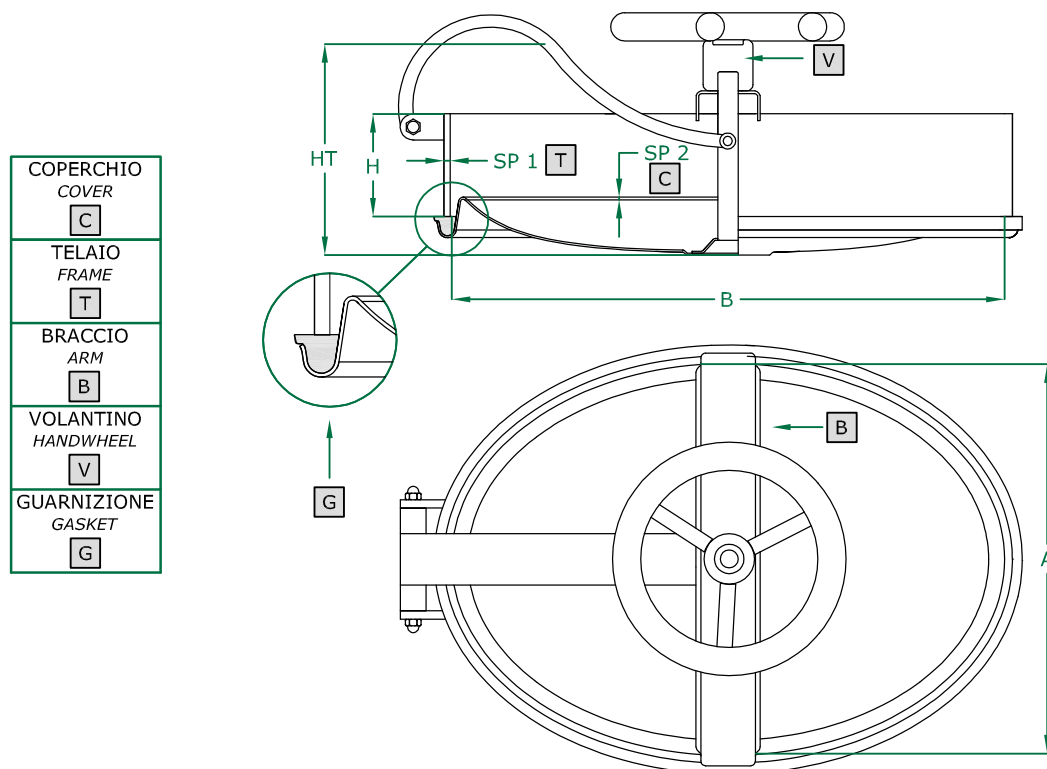

PORTELLA OVALE apertura interna

- OVAL Manwaydoor inwards opening
- Porte OVALE avec ouverture à l'intérieur
- Puerta OVAL de apertura interna
- OVALE Mannlochtür schwenkbar nach innen
- ОВАЛЬНАЯ КРЫШКА с внутренним открытием
- 内开椭圆形人孔门

306 ART

305 X 430 mm

Rev 0

	STANDARD		OPTIONAL			
H X SP1	60 X 6	80 X 6	100 X 6			
TELAIO	SAT		MPL			
GUARNIZIONE	PARA	EPDM	NEOPRENE	NBR	SILICONE	VITON
VOLANTINO	125 004 V NYLON		125 034 S. STEEL			

ART	A	B	SP2	HT (standard)	BAR max: (standard)	COVER type:	GASKET code:	KG (standard)
306	305	430	1,5	165	2,0	CN	120 618	7,1
306R	305	430	2,0	165	2,0	CN	120 618	8,0