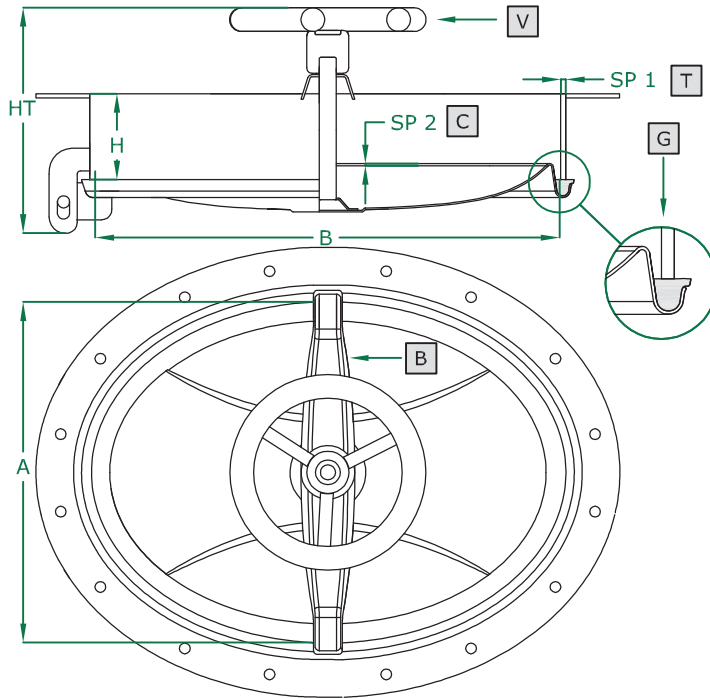

PORTELLA OVALE apertura interna

- OVAL manwaydoor inwards opening
- Porte OVALE avec ouverture à l'intérieur
- Puerta OVAL de apertura interna
- OVALE Mannlochverschluß, Innenöffnung
- ОВАЛЬНАЯ КРЫШКА с внутренним открытием

304.W ART
 305 X 430 mm
 Rev 0

COPERCHIO COVER	C
TELAIO FRAME	T
BRACCIO ARM	B
VOLANTINO HANDWHEEL	V
GUARNIZIONE GASKET	G

	STANDARD	OPTIONAL				
H X SP1	60 X 6	80 X 6	100 X 6	60 X 8	80 X 8	
TELAIO	SAT	MPL				
GUARNIZIONE	PARA	EPDM	NEOPRENE	NBR	SILICONE	VITON
VOLANTINO	125 004 V	125 034				

ART	A	B	SP2	HT (standard)	BAR max: (standard)	COVER type:	GASKET code:	KG (standard)
304.W	305	430	2	165	1,5	CN	120 618	7,0

Технические характеристики указаны для ознакомления. Производитель оставляет за собой право на изменение технических характеристик в одностороннем порядке.