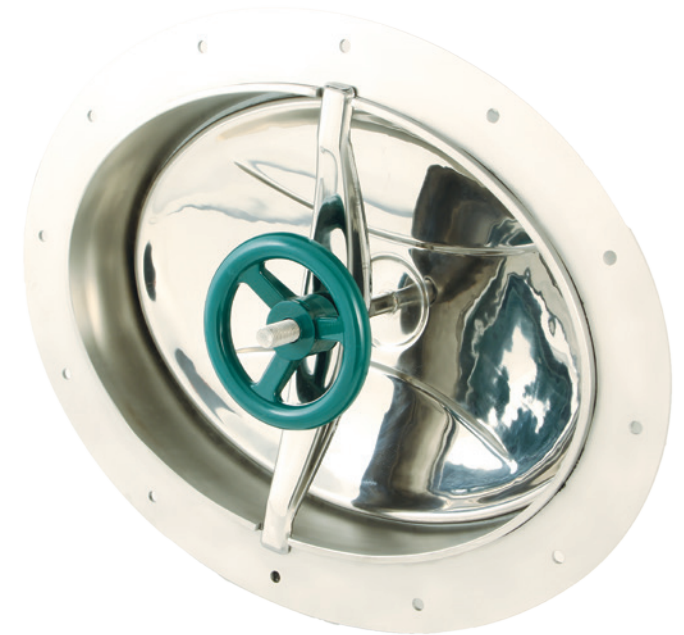

PORTELLA OVALE apertura interna

- OVAL manwaydoor inwards opening
- Porte OVALE avec ouverture à l'intérieur
- Puerta OVAL de apertura interna
- OVALE Mannlochverschluß, Innenöffnung
- ОВАЛЬНАЯ КРЫШКА с внутренним открытием

304.W ART
 305 X 430 mm
 Rev 0

COPERCHIO COVER	C
TELAIO FRAME	T
BRACCIO ARM	B
VOLANTINO HANDWHEEL	V
GUARNIZIONE GASKET	G

	STANDARD	OPTIONAL				
H X SP1	60 X 6	80 X 6	100 X 6	60 X 8	80 X 8	
TELAIO	SAT	MPL				
GUARNIZIONE	PARA	EPDM	NEOPRENE	NBR	SILICONE	VITON
VOLANTINO	125 004 V	125 034				

ART	A	B	SP2	HT (standard)	BAR max: (standard)	COVER type:	GASKET code:	KG (standard)
304.W	305	430	2	165	1,5	CN	120 618	7,0

Технические характеристики указаны для ознакомления. Производитель оставляет за собой право на изменение технических характеристик в одностороннем порядке.