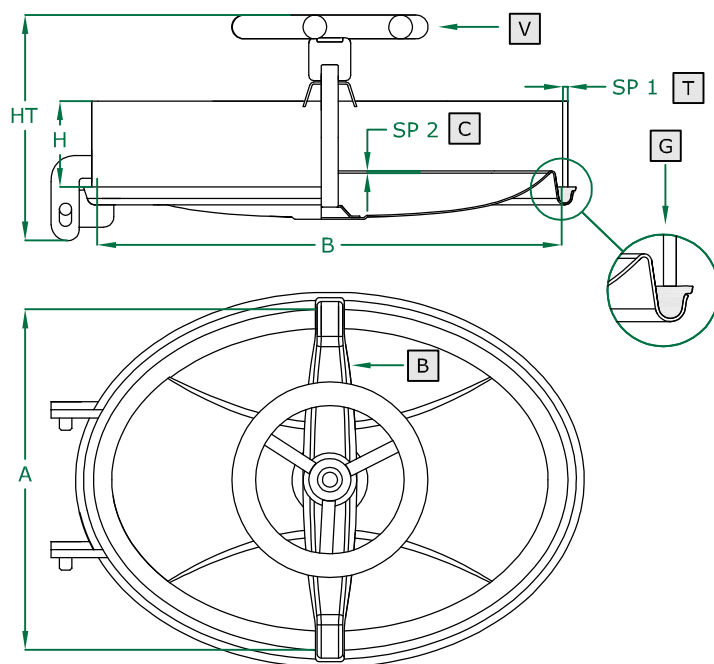

PORTELLA OVALE apertura interna

- OVAL Manwaydoor inwards opening
- Porte OVALE avec ouverture à l'intérieur
- Puerta OVAL de apertura interna
- OVALE Mannlochtür schwenkbar nach innen
- ОВАЛЬНАЯ КРЫШКА с внутренним открытием
- 内开椭圆形人孔门

304 ART

305 X 430 mm

Rev 0

COPERCHIO COVER	C
TELAIO FRAME	T
BRACCIO ARM	B
VOLANTINO HANDWHEEL	V
GUARNIZIONE GASKET	G

	STANDARD		OPTIONAL			
H X SP1	60 X 6	80 X 6	100 X 6	150 X 6	...	
TELAIO	SAT			MPL		
GUARNIZIONE	PARA	EPDM	NEOPRENE	NBR	SILICONE	VITON
VOLANTINO	125 004 V NYLON			125 034 S. STEEL		

ART	A	B	SP2	HT (standard)	BAR max: (standard)	COVER type:	GASKET code:	KG (standard)
304	305	430	1,5	165	1,5	CN	120 618	7,0
304R	305	430	2,0	165	2	CN	120 618	7,9

Технические характеристики указаны для ознакомления. Производитель оставляет за собой право на изменение технических характеристик в одностороннем порядке.