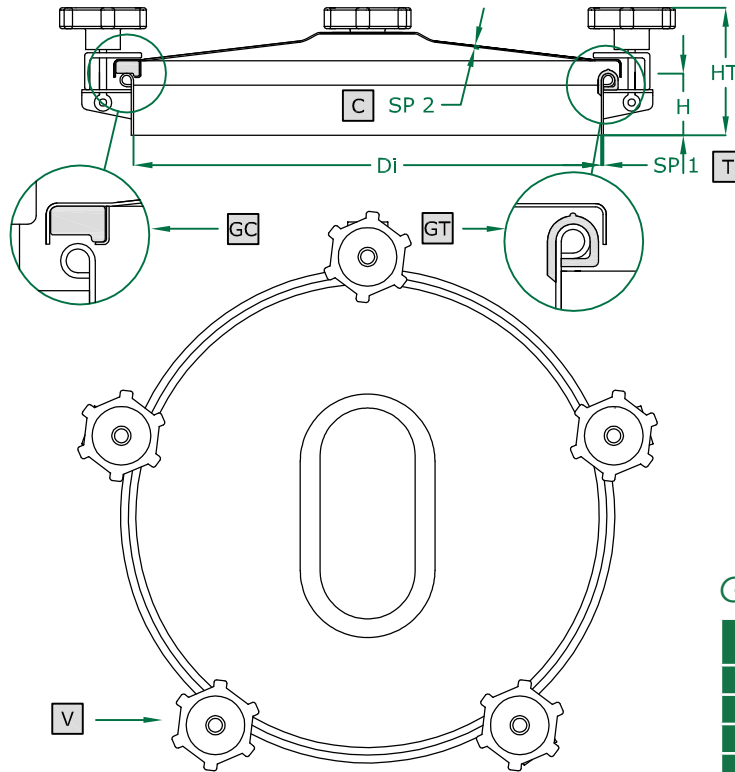

CHIUSINO CIRCOLARE

-  ROUND manhole cover
-  Trappe RONDE
-  Tapa CIRCULAR
-  RUNDE Klapptür
-  КРУГЛАЯ крышка люка
-  圆形人孔盖

980 SERIE
220/300/400/500/600 DN
Rev 0

COPERCHIO COVER	C
TELAIO FRAME	T
VOLANTINO HANDWHEEL	V
G. COPERCHIO G. COVER	GC
G. TELAIIO G. FRAME	GT

GUARNIZIONE TELAIIO / GASKET ON FRAME

ART	DN	Di	SP2	V (nr)	HT (standard)	BAR max: (standard)	COVER type:	GASKET code:	KG (standard)
979	220	220	1,5	3	105	0,2	CA	120 702	3,3
980	300	295	1,5	3	110	0,2	CA	120 703	4,5
982	400	395	1,5	4	112	0,2	CA	120 704	5,0
984	500	500	1,5	6	115	0,2	CA	120 705	7,5
985	600	600	1,5	6	115	0,2	CA	120 706	8,0

GUARNIZIONE COPERCHIO / GASKET ON COVER

ART	DN	Di	SP2	V (nr)	HT (standard)	BAR max: (standard)	COVER type:	GASKET code:	KG (standard)
979B	220	220	1,5	3	105	0,2	CA	120 802	3,5
980B	300	295	1,5	3	110	0,2	CA	120 803	4,8
982B	400	395	1,5	4	112	0,2	CA	120 804	5,4
984B	500	500	1,5	6	115	0,2	CA	120 805	7,9
985B	600	600	1,5	6	115	0,2	CA	120 806	8,5

	STANDARD	OPTIONAL				
H X SP1	60 X 2	100 X 2	150 X 2	200 X 2	250 X 2	...
TELAIO	SAT	MPL		BA		FIO
GUARNIZIONE	PARA	EPDM	NEOPRENE	NBR	SILICONE	VITON
VOLANTINO	125 001 V NYLON	125 021 V NYLON	125 022 CHROME P.	125 023 S. STEEL	125 024 ALUMINIUM	125 031 S. STEEL
FORO	NO	33	42	48	50	...
VALVOLA	NO	VAI ALLA PAG. Z5 / GO TO PAGE Z5				