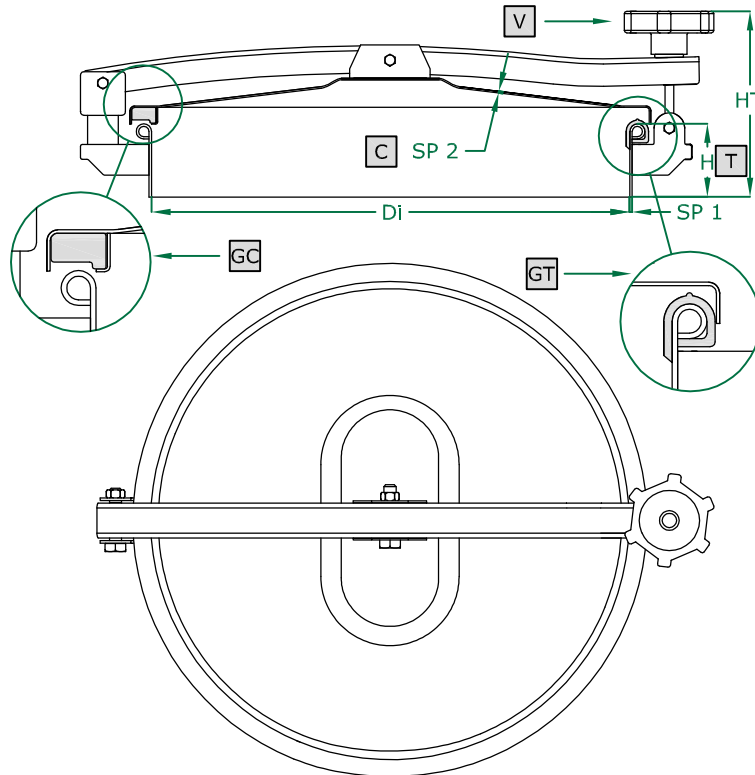

CHIUSINO CIRCOLARE apertura a ribaltamento e bandiera

- ROUND manhole cover with back-side and side-swing opening
- Trappe RONDE avec ouverture par renversement et par glissement latéral
- Tapa CIRCULAR con apertura tanto vertical como lateral
- RUNDE Klapptür mit seitlich drehbare Öffnungs- und Kippöffnungssysteme
- КРУГЛАЯ крышка люка с откидным и боковым шарнирным открытием
- 圆形人孔盖

970 SERIE

150/220/300/400/500/600 DN

Rev 0

COPERCHIO COVER	C
TELAIO FRAME	T
BRACCIO ARM	B
VOLANTINO HANDWHEEL	V
G. COPERCHIO G. COVER	GC
G. TELAIO G. FRAME	GT

GUARNIZIONE TELAIO / GASKET ON FRAME

ART	DN	Di	SP2	HT (standard)	BAR max: (standard)	COVER type:	GASKET code:	KG (standard)
969	220	220	1,5	125	0,02	CA	120 702	3,0
970	300	295	1,5	140	0,02	CA	120 703	4,0
972	400	395	1,5	150	0,02	CA	120 704	5,0
974	500	500	1,5	155	0,02	CA	120 705	6,0
975	600	600	1,5	160	0,02	CA	120 706	9,0

GUARNIZIONE COPERCHIO / GASKET ON COVER

ART	DN	Di	SP2	HT (standard)	BAR max: (standard)	COVER type:	GASKET code:	KG (standard)
968B	150	150	1,5	120	0,02	CA	120 801	2,0
969B	220	220	1,5	125	0,02	CA	120 802	3,0
970B	300	295	1,5	140	0,02	CA	120 803	4,5
972B	400	395	1,5	150	0,02	CA	120 804	6,0
974B	500	500	1,5	155	0,02	CA	120 805	7,5
975B	600	600	1,5	160	0,02	CA	120 806	10,0

	STANDARD	OPTIONAL				
H X SP1	60 X 2	100 X 2	150 X 2	200 X 2	250 X 2	...
TELAIO	SAT	MPL		BA		FIO
GUARNIZIONE	PARA	EPDM	NEOPRENE	NBR	SILICONE	VITON
VOLANTINO	125 001 V NYLON	125 021 V NYLON	125 022 CHROME P.	125 023 S. STEEL	125 024 ALUMINIUM	125 031 S. STEEL
FORO	NO	33	42	48	50	...
VALVOLA	NO	VAI ALLA PAG. Z5 / GO TO PAGE Z5				