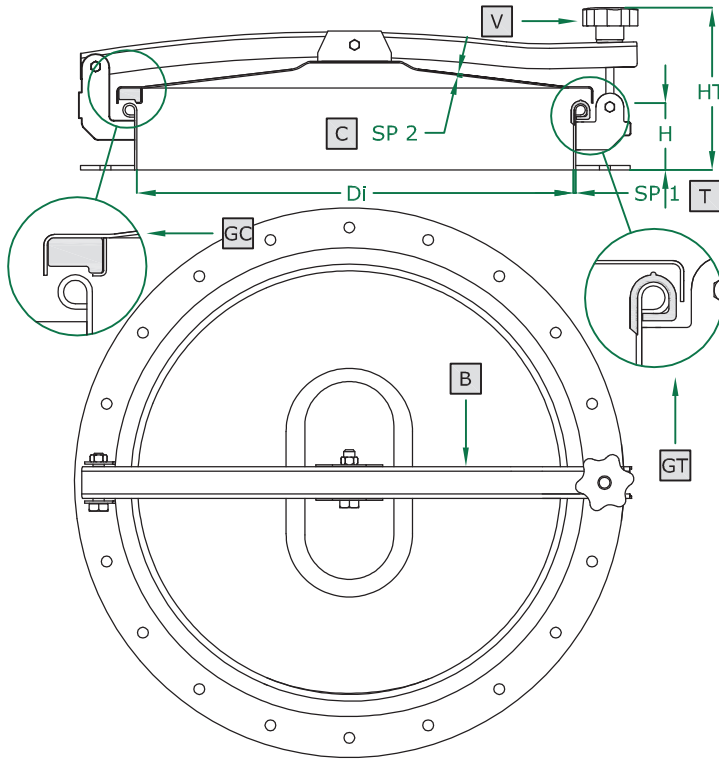

**CHIUSINO CIRCOLARE apertura a ribaltamento**

- ROUND manhole cover with back-side opening
- Trappe RONDE avec ouverture par renversement
- Tapa circular con apertura vertical
- RUNDE Klapptür flapdoor
- КРУГЛАЯ крышка люка с откидным открытием

**960.W SERIE**

150/220/300/400/500/600 DN

Rev 0

COPERCHIO COVER	<b>C</b>
TELAIO FRAME	<b>T</b>
BRACCIO ARM	<b>B</b>
VOLANTINO HANDWHEEL	<b>V</b>
G. COPERCHIO G. COVER	<b>GC</b>
G. TELAIO G. FRAME	<b>GT</b>

**GUARNIZIONE TELAIO**

ART	DN	Di	SP2	HT (standard)	BAR max: (standard)	COVER type:	GASKET code:	KG (standard)
959.W	220	220	1,0	125	0,02	CA	120 702	3,3
960.W	300	295	1,2	140	0,02	CA	120 703	4,8
962.W	400	395	1,5	150	0,02	CA	120 704	6,3
964.W	500	500	2,0	155	0,02	CA	120 705	7,8
965.W	600	600	2,0	160	0,02	CA	120 706	9,3

	STANDARD		OPTIONAL			
H X SP1	60 X 2	100 X 2	150 X 2	200 X 2	250 X 2	...
TELAIO	SAT	MPL		BA		FIO
GUARNIZIONE	PARA	EPDM	NEOPRENE	NBR	SILICONE	VITON
VOLANTINO	125 001 V	125 021	125 022	125 023	125 024	125 031
FORO	NO	33	42	48	50	...