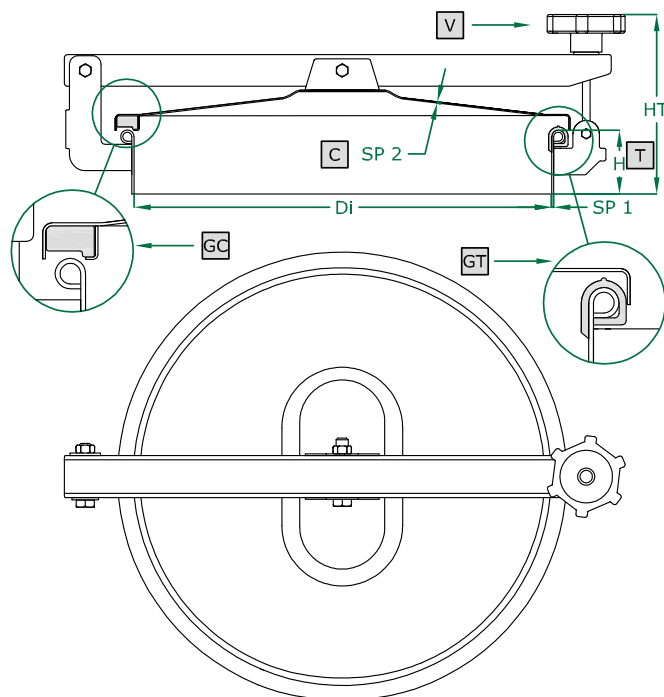

CHIUSINO CIRCOLARE apertura a ribaltamento

- ROUND manhole cover with back-side opening
- Trappe RONDE avec ouverture par renversement
- Tapa circular con apertura vertical
- RUNDE Klapptür flapdoor
- КРУГЛАЯ крышка люка с откидным открытием
- 圆形人孔盖

960R SERIE

220/300/400/500/600 DN

Rev 0

COPERCHIO COVER	C
TELAIO FRAME	T
BRACCIO ARM	B
VOLANTINO HANDWHEEL	V
G. COPERCHIO G. COVER	GC
G. TELAIIO G. FRAME	GT

GUARNIZIONE TELAIIO / GASKET ON FRAME

ART	DN	Di	SP2	HT (standard)	BAR max: (standard)	COVER type:	GASKET code:	KG (standard)
959R	220	220	1,5	125	0,05	CA	120 702	4,0
960R	300	295	1,5	140	0,05	CA	120 703	5,0
962R	400	395	1,5	150	0,05	CA	120 704	6,0
964R	500	500	1,5	155	0,05	CA	120 705	7,0
965R	600	600	1,5	160	0,05	CA	120 706	9,9

GUARNIZIONE COPERCHIO / GASKET ON COVER

ART	DN	Di	SP2	HT (standard)	BAR max: (standard)	COVER type:	GASKET code:	KG (standard)
959RB	220	220	1,5	125	0,05	CA	120 802	3,7
960RB	300	295	1,5	140	0,05	CA	120 803	4,7
962RB	400	395	1,5	150	0,05	CA	120 804	7,0
964RB	500	500	1,5	155	0,05	CA	120 805	8,0
965RB	600	600	1,5	160	0,05	CA	120 806	11,0

	STANDARD	OPTIONAL				
H X SP1	60 X 2	100 X 2	150 X 2	200 X 2	250 X 2	...
TELAIO	SAT	MPL		BA		FIO
GUARNIZIONE	PARA	EPDM	NEOPRENE	NBR	SILICONE	VITON
VOLANTINO	125 001 V NYLON	125 021 V NYLON	125 022 CHROME P.	125 023 S. STEEL	125 024 ALUMINIUM	125 031 S. STEEL
FORO	NO	33	42	48	50	...
VALVOLA	NO	VAI ALLA PAG. Z5 / GO TO PAGE Z5				